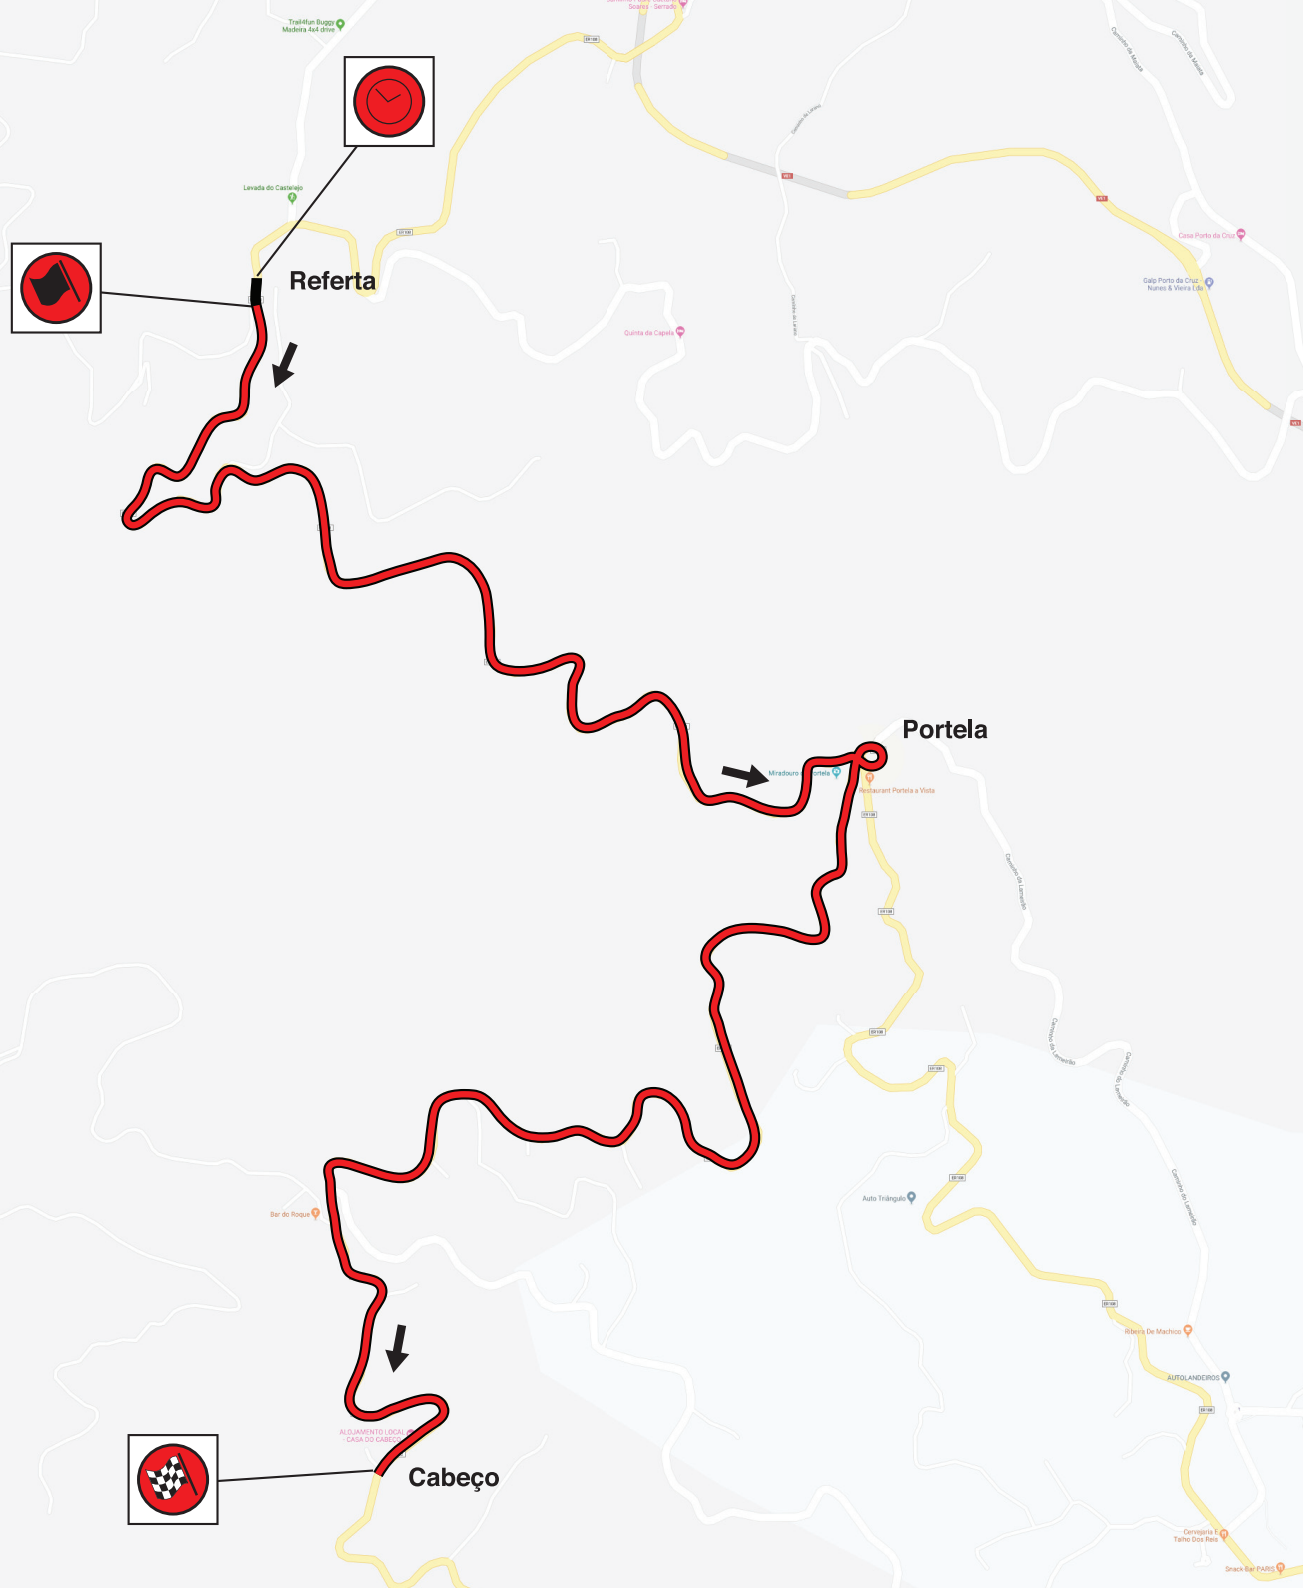

↓
CH2
21H50

Discover 
madeira

 600 ANOS
MADEIRA
PORTO SANTO

2ª ETAPA
Sábado 20 de Julho 2019

Prova Especial 3
SERRA D'ÁGUA
11,37 Kms

↓
CH3
10H33

Discover 
madeira

 600 ANOS
MADEIRA
PORTO SANTO

2ª ETAPA
Sábado 20 de Julho 2019

Prova Especial 4
ARCO DE SÃO JORGE
4,00 Kms

CH4
11H36

Discover 
madeira

 600 ANOS
MADEIRA
PORTO SANTO

2ª ETAPA
Sábado 20 de Julho 2019

Prova Especial 5
REFERTA
5,46 Kms

↓
CH5
14H52

Discover 
madeira

 600 ANOS
MADEIRA
PORTO SANTO

2ª ETAPA
Sábado 20 de Julho 2019

Prova Especial 6
QUATRO ESTRADAS
6,15 Kms

↓
CH6
17H32

Discover 
madeira

 600 ANOS
MADEIRA
PORTO SANTO

2ª ETAPA
Sábado 20 de Julho 2019

Prova Especial 7
TERREIRO DA LUTA
7,27 Kms

CH7
18H00

Discover 
madeira