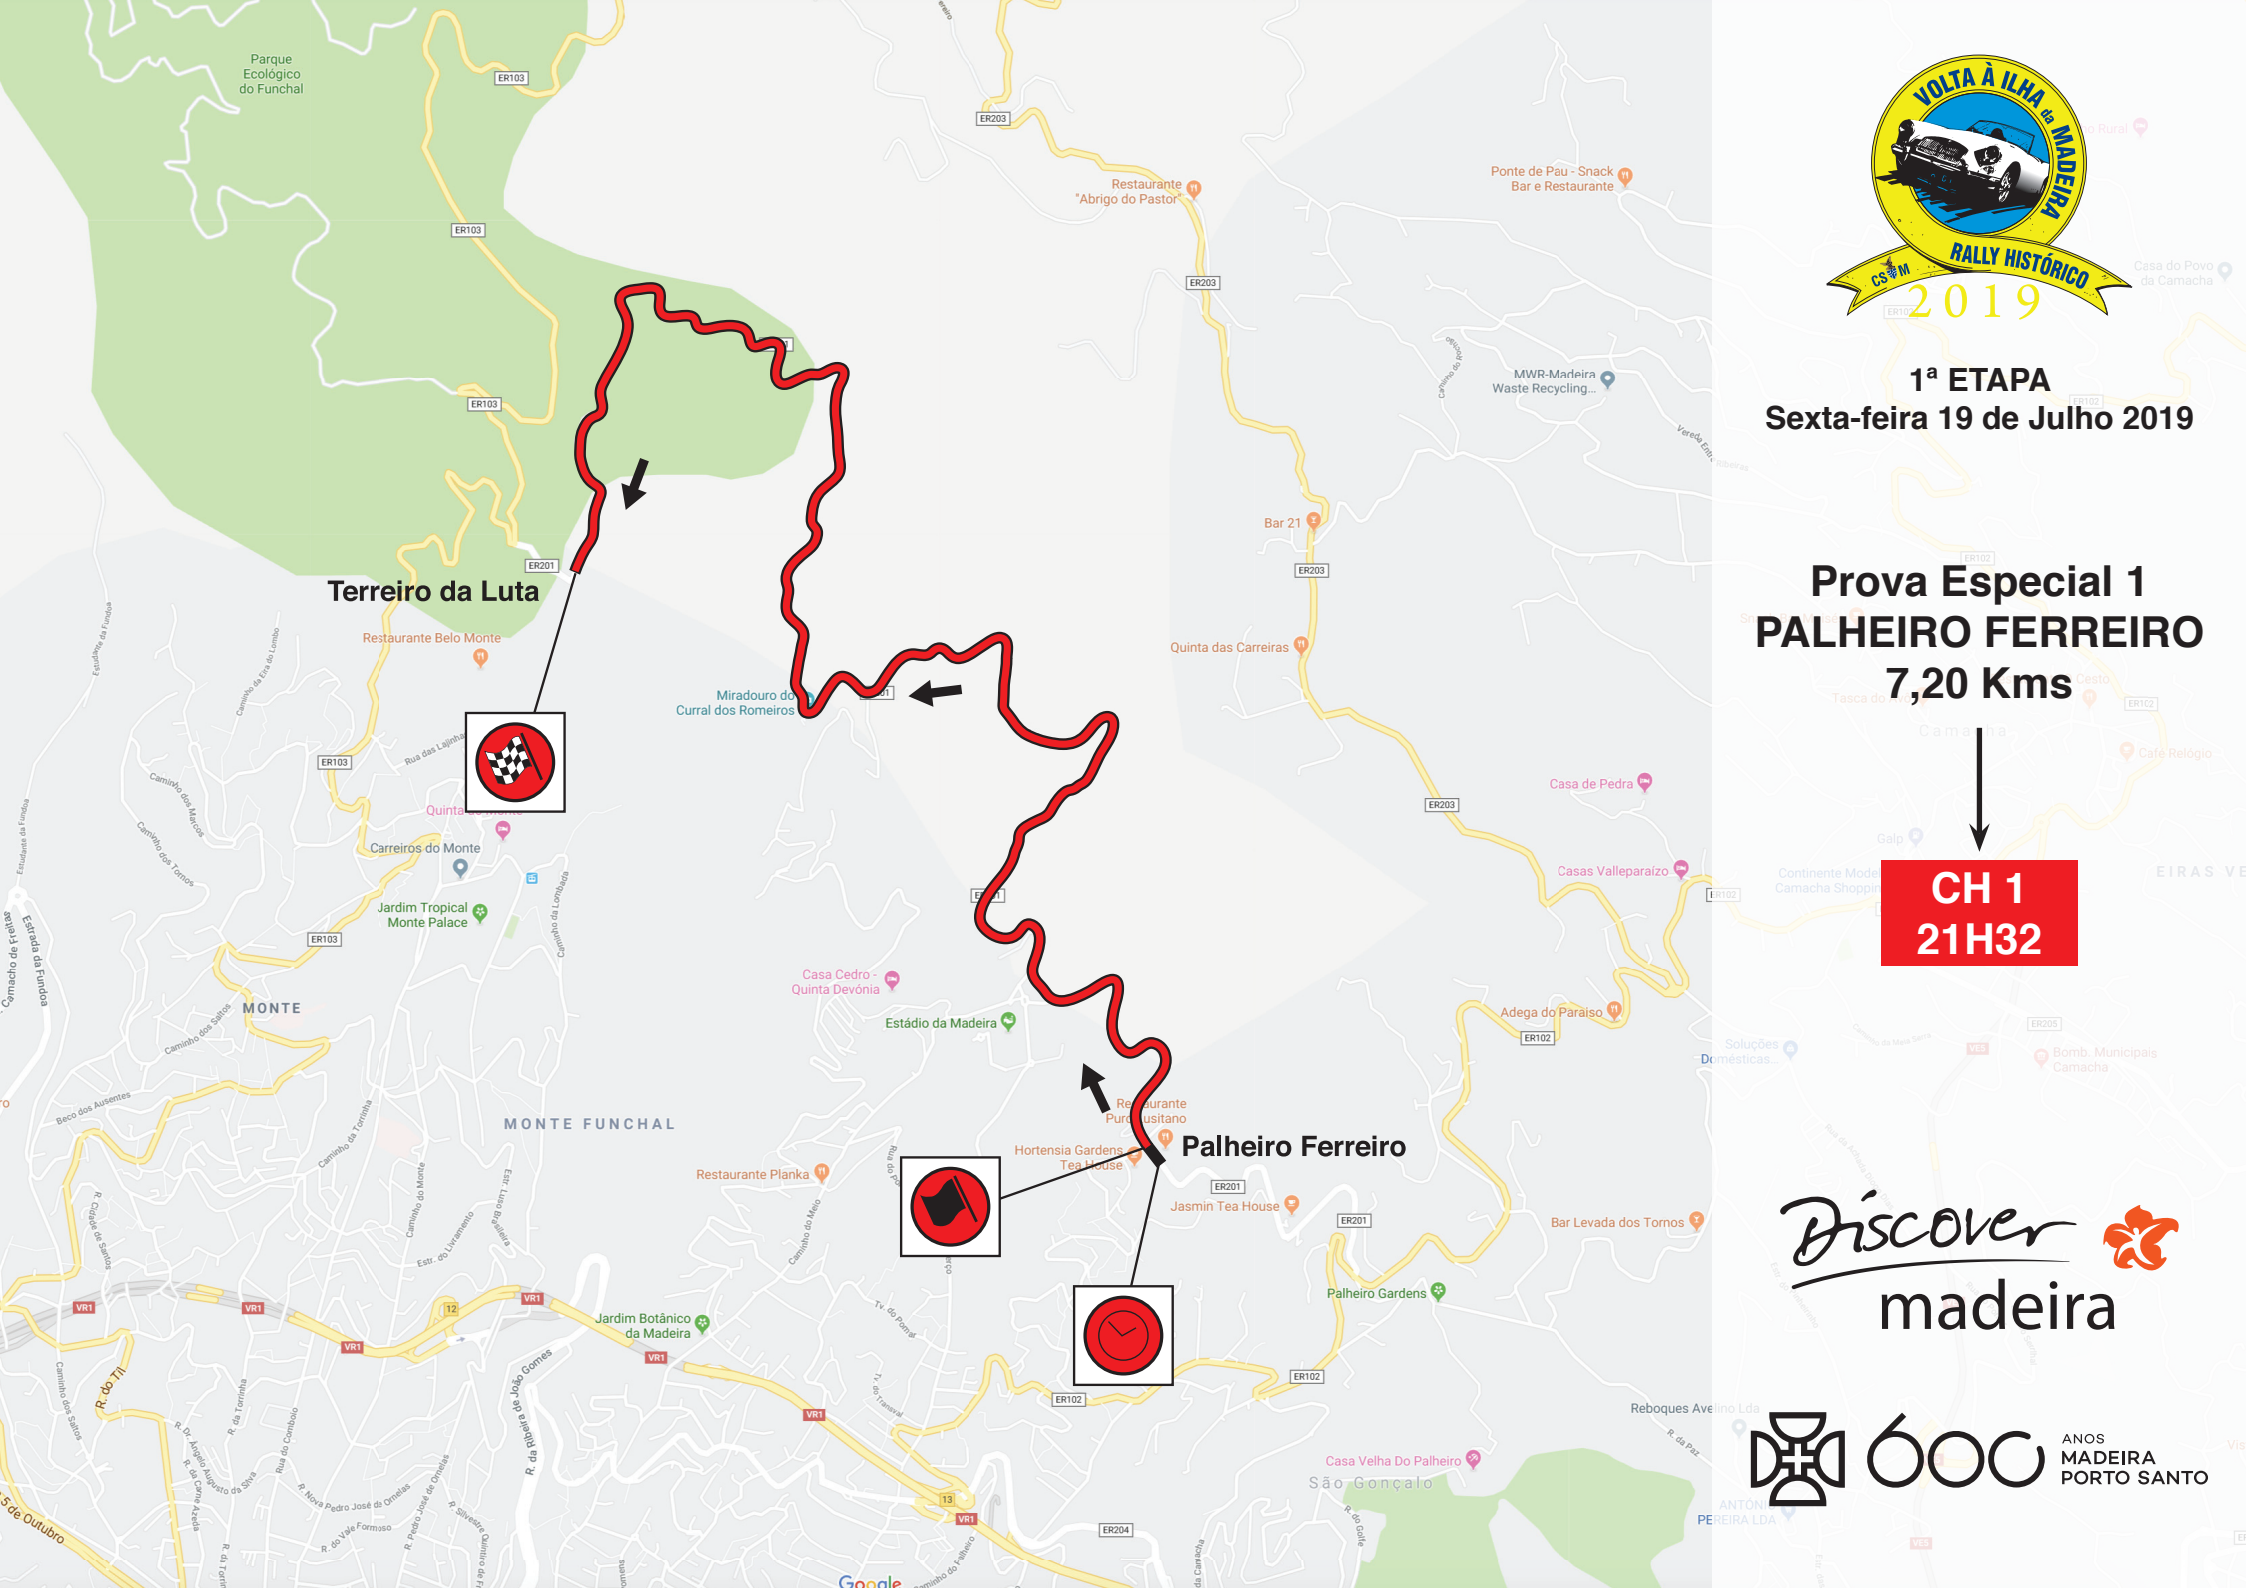

1ª ETAPA
Sexta-feira 19 de Julho 2019

Prova Especial 1
PALHEIRO FERREIRO
7,20 Kms

CH 1
21H32

Discover 
madeira

 600 ANOS
MADEIRA
PORTO SANTO

1ª ETAPA
Sexta-feira 19 de Julho 2019

Prova Especial 2
RIBEIRA DAS CALES
4,85 Kms

↓
CH2
21H50

Discover 
madeira

 600 ANOS
MADEIRA
PORTO SANTO

2ª ETAPA
Sábado 20 de Julho 2019

Prova Especial 3
SERRA D'ÁGUA
11,37 Kms

↓
CH3
10H33

Discover 
madeira

 600 ANOS
MADEIRA
PORTO SANTO

2ª ETAPA
Sábado 20 de Julho 2019

Prova Especial 4
ARCO DE SÃO JORGE
4,00 Kms

CH4
11H36

Discover 
madeira

 600 ANOS
MADEIRA
PORTO SANTO

2ª ETAPA
Sábado 20 de Julho 2019

Prova Especial 5
REFERTA
5,46 Kms

↓
CH5
14H52

Prova Especial 7
TERREIRO DA LUTA
7,27 Kms

CH7
18H00

Discover 
madeira