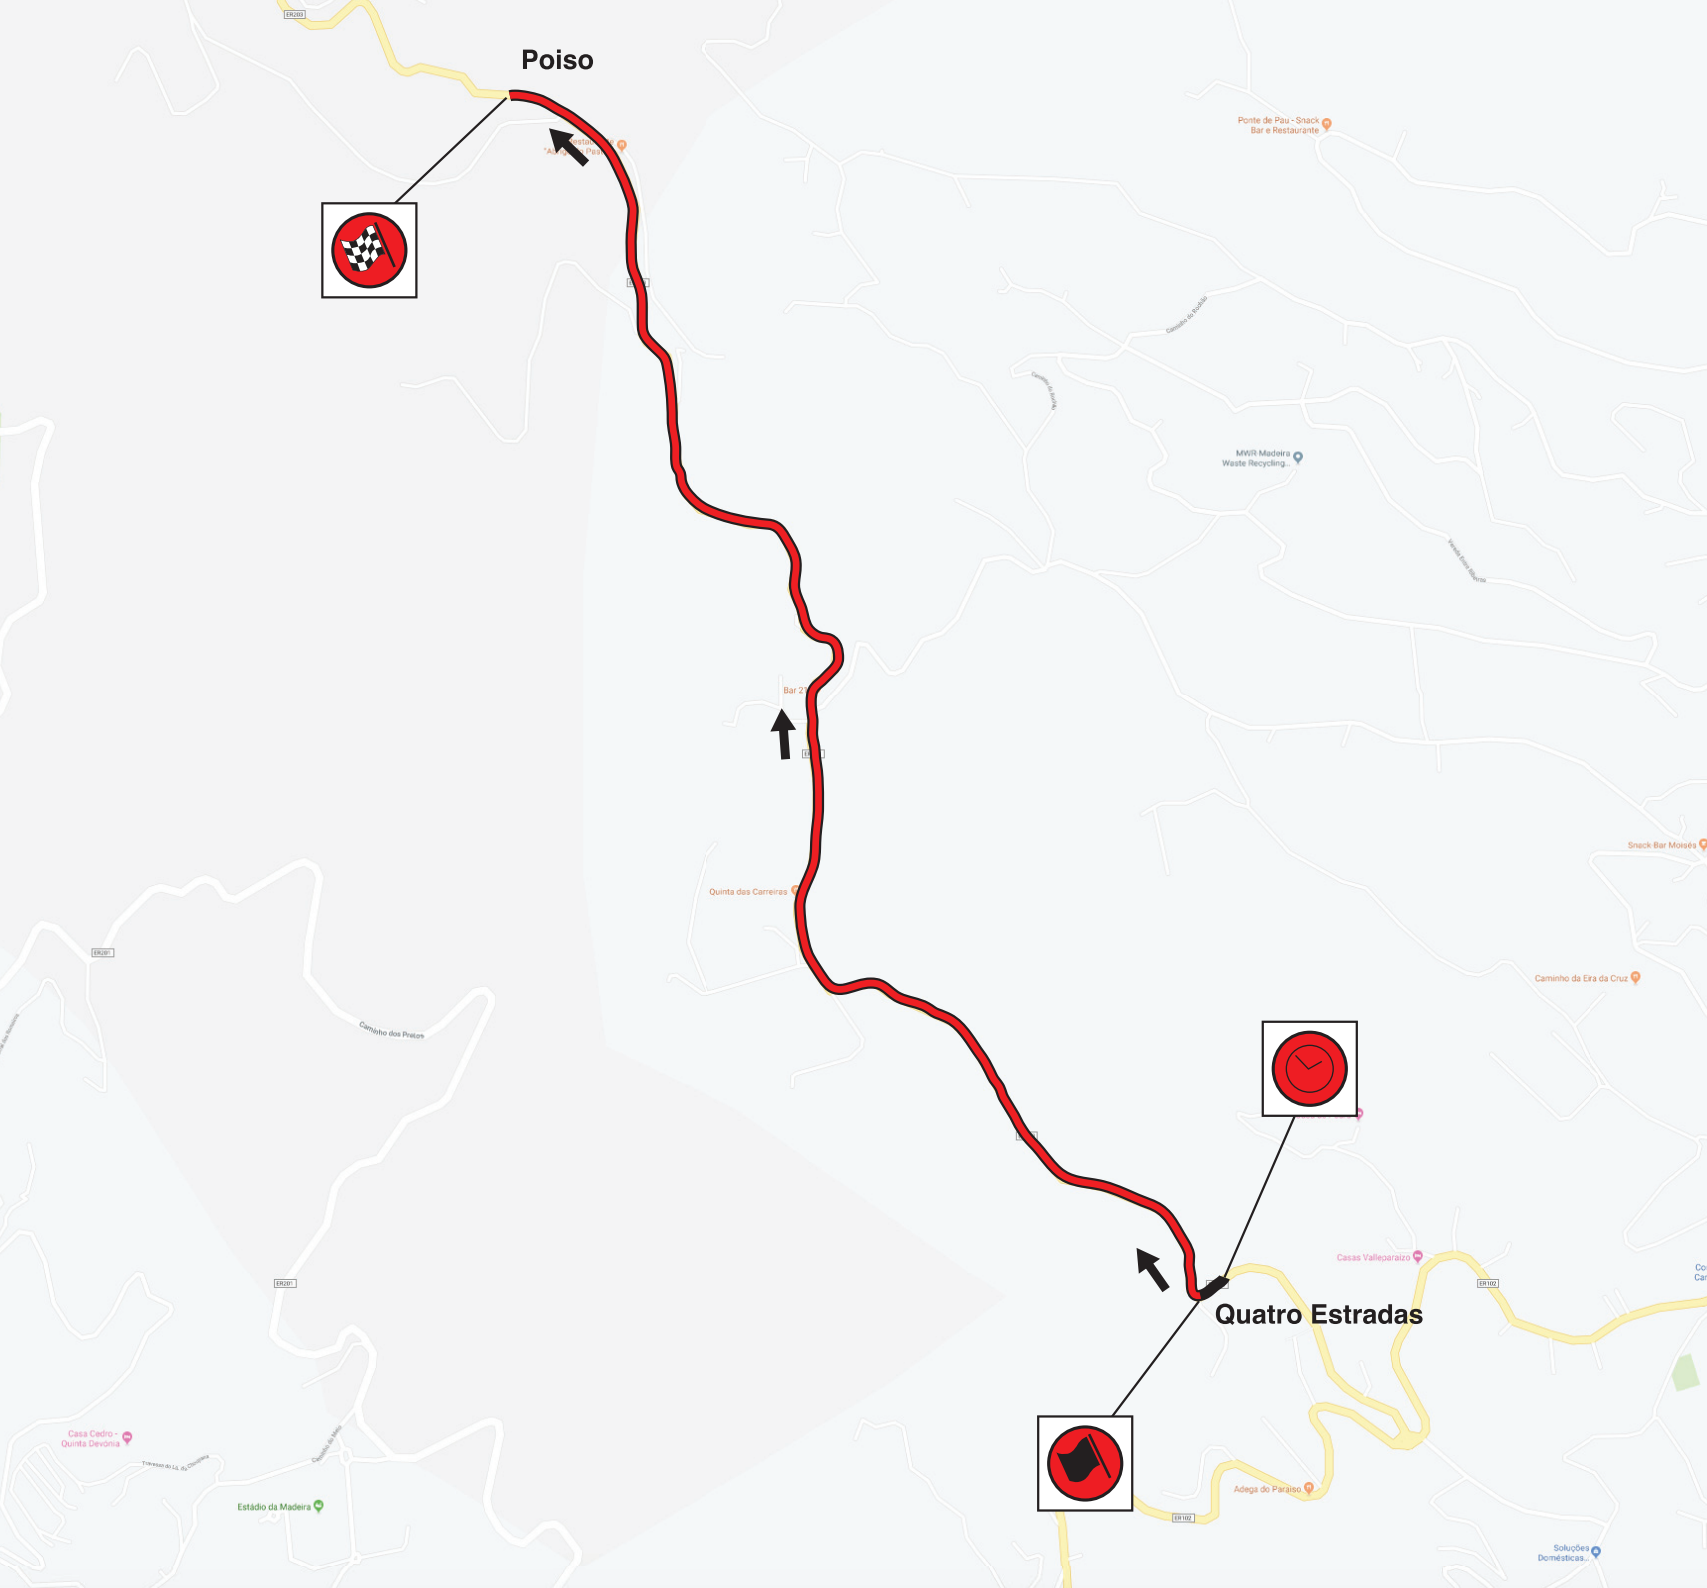

↓
CH2
21H50

Discover 
madeira

 600 ANOS
MADEIRA
PORTO SANTO

2ª ETAPA
Sábado 20 de Julho 2019

Prova Especial 3
SERRA D'ÁGUA
11,37 Kms

↓
CH3
10H33

Discover 
madeira

 600 ANOS
MADEIRA
PORTO SANTO

2ª ETAPA
Sábado 20 de Julho 2019

Prova Especial 4
ARCO DE SÃO JORGE
4,00 Kms

CH4
11H36

Discover 
madeira

 600 ANOS
MADEIRA
PORTO SANTO

2ª ETAPA
Sábado 20 de Julho 2019

Prova Especial 5
REFERTA
5,46 Kms

↓
CH5
14H52

Discover 
madeira

 600 ANOS
MADEIRA
PORTO SANTO

2ª ETAPA
Sábado 20 de Julho 2019

Prova Especial 6
QUATRO ESTRADAS
6,15 Kms

↓
CH6
17H32

Discover 
madeira

 600 ANOS
MADEIRA
PORTO SANTO

2ª ETAPA
Sábado 20 de Julho 2019

Prova Especial 7
TERREIRO DA LUTA
7,27 Kms

CH7
18H00

Discover 
madeira