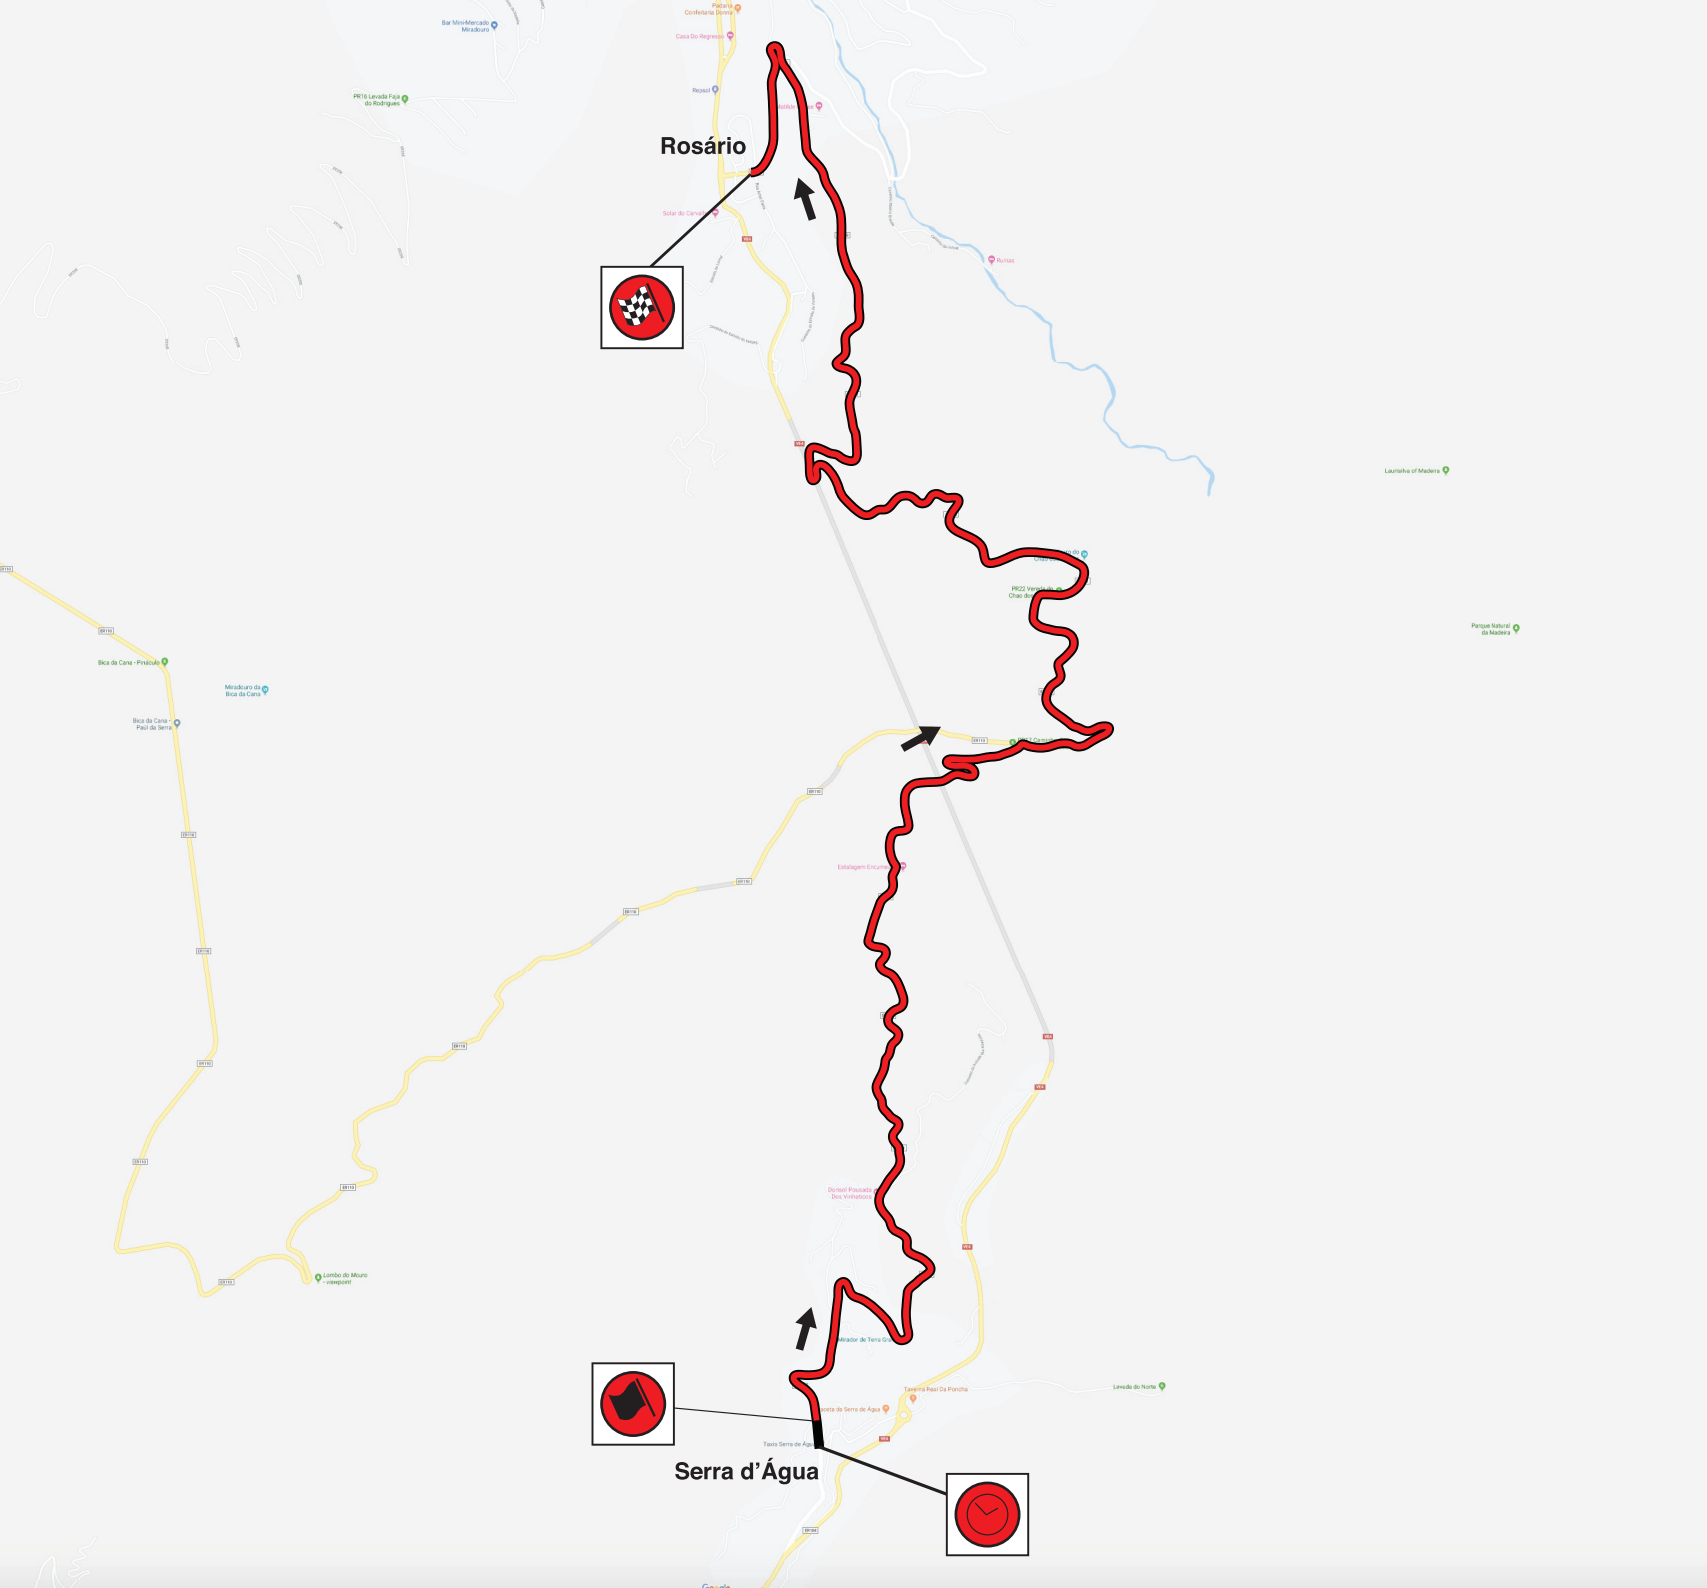

1ª ETAPA
Sexta-feira 19 de Julho 2019

Prova Especial 1
PALHEIRO FERREIRO
7,20 Kms

CH 1
21H32

Discover 
madeira

 600 ANOS
MADEIRA
PORTO SANTO

1ª ETAPA
Sexta-feira 19 de Julho 2019

Prova Especial 2
RIBEIRA DAS CALES
4,85 Kms

↓
CH2
21H50

Discover 
madeira

 600 ANOS
MADEIRA
PORTO SANTO

2ª ETAPA
Sábado 20 de Julho 2019

Prova Especial 3
SERRA D'ÁGUA
11,37 Kms

↓
CH3
10H33

Discover 
madeira

 600 ANOS
MADEIRA
PORTO SANTO

2ª ETAPA
Sábado 20 de Julho 2019

Prova Especial 4
ARCO DE SÃO JORGE
4,00 Kms

CH4
11H36

Discover 
madeira

 600 ANOS
MADEIRA
PORTO SANTO

2ª ETAPA
Sábado 20 de Julho 2019

Prova Especial 5
REFERTA
5,46 Kms

↓
CH5
14H52

Prova Especial 7
TERREIRO DA LUTA
7,27 Kms

CH7
18H00

Discover 
madeira