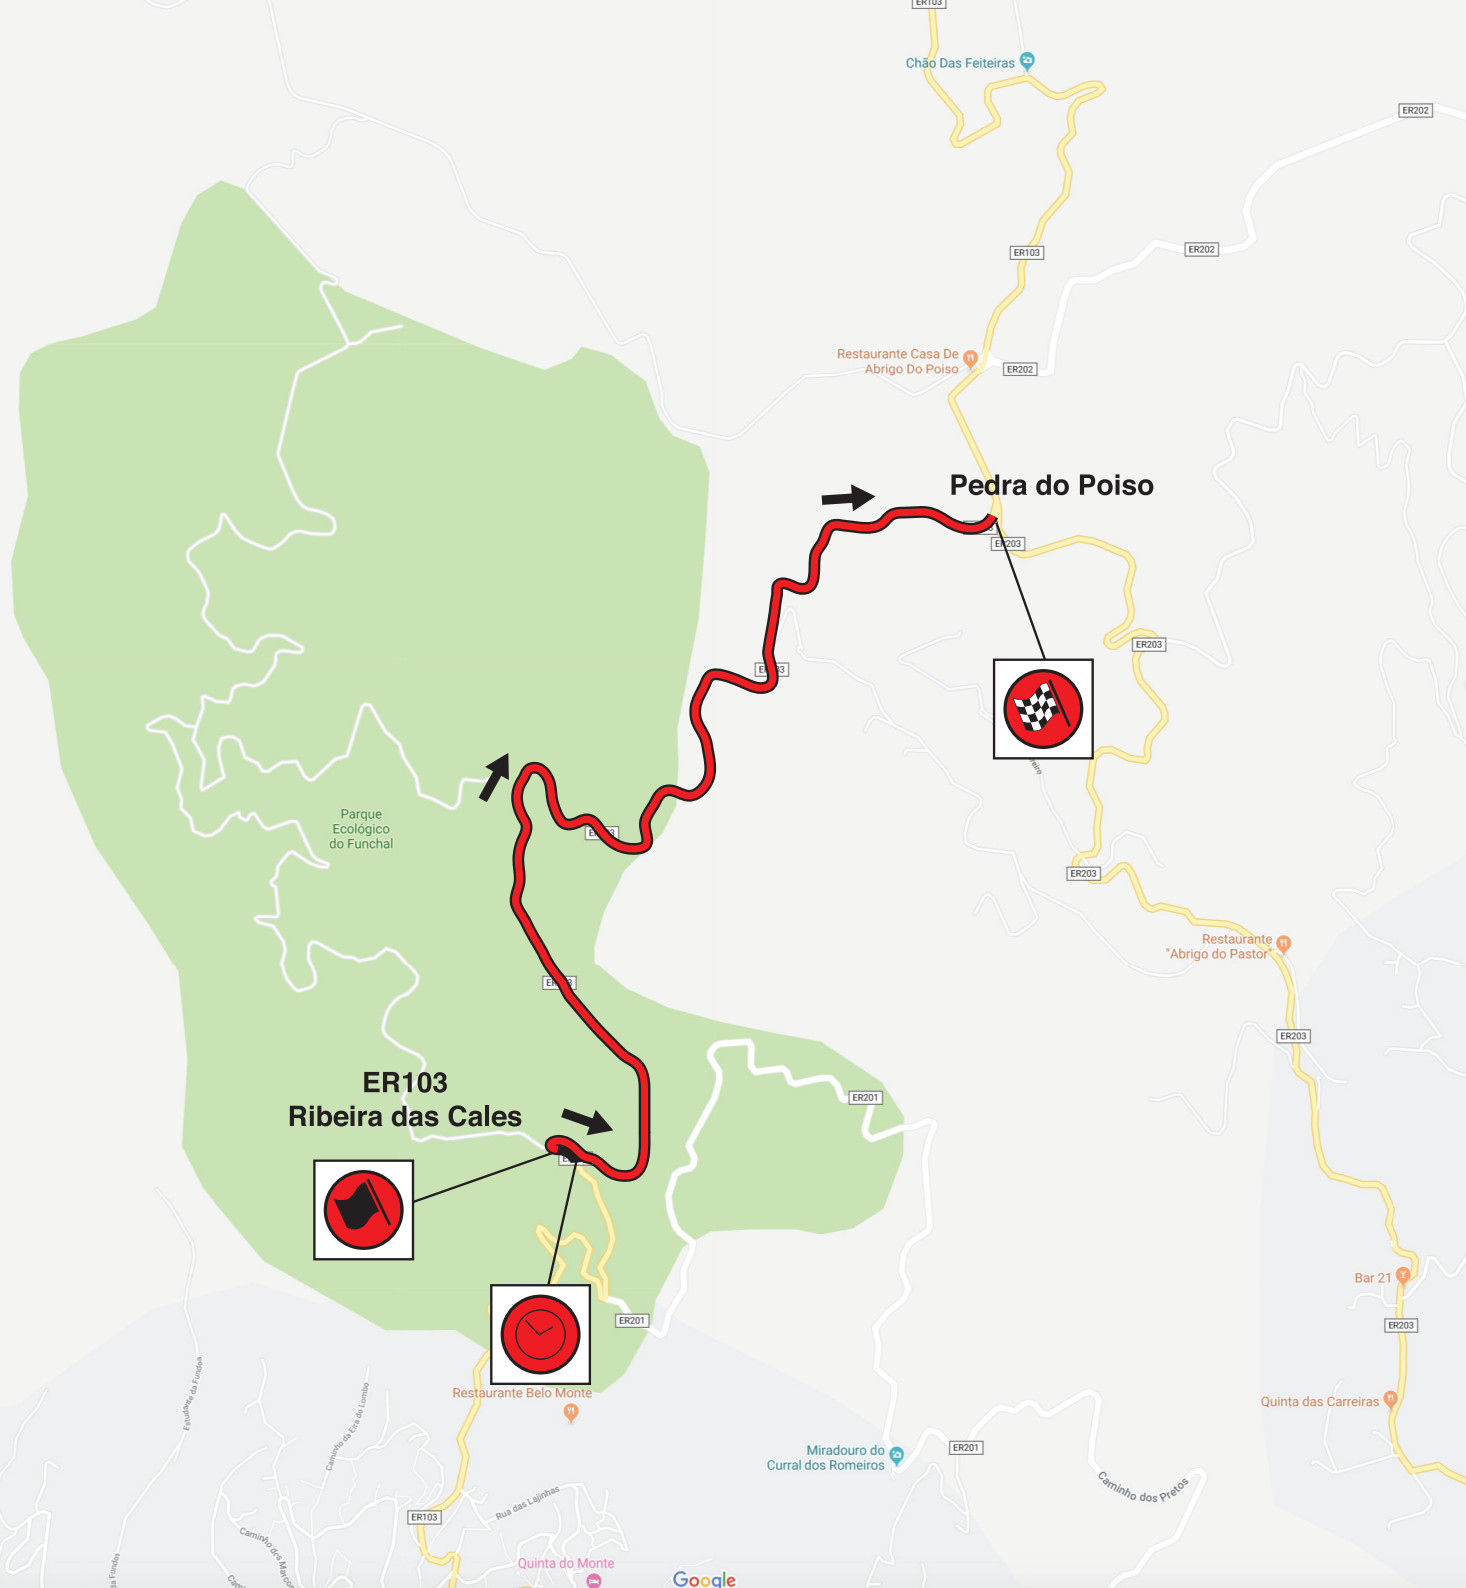

1ª ETAPA
Sexta-feira 19 de Julho 2019

Prova Especial 1
PALHEIRO FERREIRO
7,20 Kms

CH 1
21H32

Discover 
madeira

 600 ANOS
MADEIRA
PORTO SANTO

1ª ETAPA
Sexta-feira 19 de Julho 2019

Prova Especial 2
RIBEIRA DAS CALES
4,85 Kms

↓
CH2
21H50

Discover 
madeira

 600 ANOS
MADEIRA
PORTO SANTO

2ª ETAPA
Sábado 20 de Julho 2019

Prova Especial 3
SERRA D'ÁGUA
11,37 Kms

↓
CH3
10H33

Discover 
madeira

 600 ANOS
MADEIRA
PORTO SANTO

2ª ETAPA
Sábado 20 de Julho 2019

Prova Especial 4
ARCO DE SÃO JORGE
4,00 Kms

CH4
11H36

Discover 
madeira

 600 ANOS
MADEIRA
PORTO SANTO

2ª ETAPA
Sábado 20 de Julho 2019

Prova Especial 5
REFERTA
5,46 Kms

↓
CH5
14H52

Prova Especial 7
TERREIRO DA LUTA
7,27 Kms

CH7
18H00

Discover 
madeira