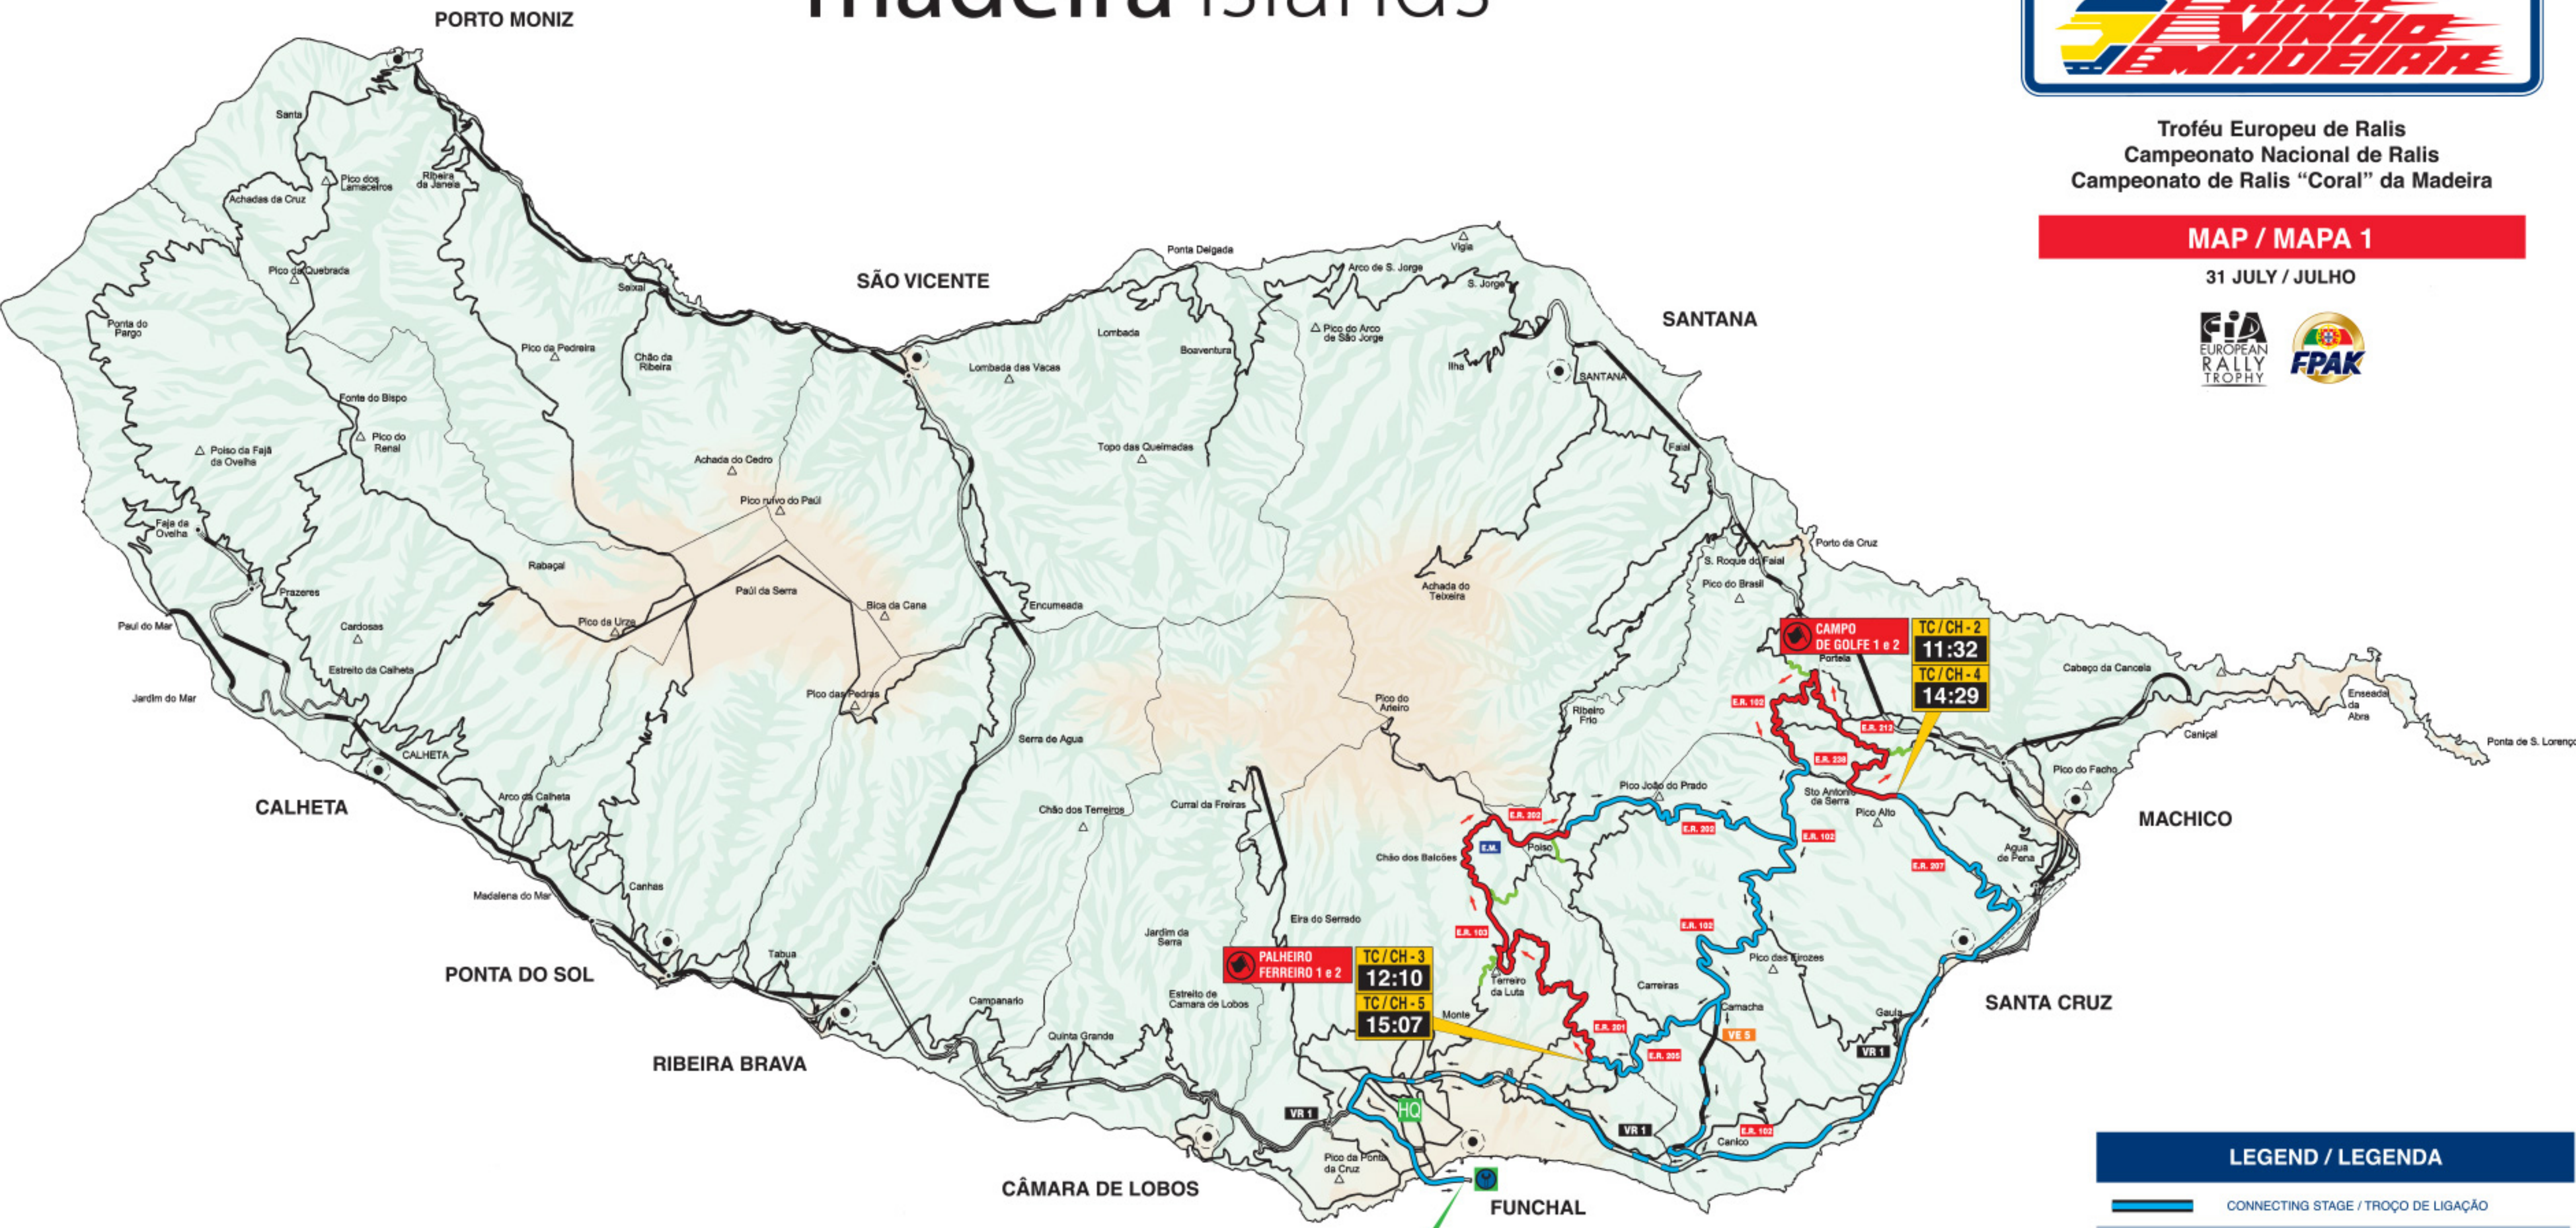

madeira islands

Troféu Europeu de Ralis
Campeonato Nacional de Ralis
Campeonato de Ralis "Coral" da Madeira

MAP / MAPA 1

31 JULY / JULHO

LEG 1 / ETAPA 1 (Friday / Sexta-feira)

2nd SECTION / 2ª SECÇÃO Friday / Sexta-feira				
SS PE	DISTANCE / DISTÂNCIA	NAME / NOME	TIME HORA	ROAD CLOSURES ENC. ESTRADA
2	10.40	CAMPO DE GOLFE 1	11:35	09:35 - 15:40
3	18.95	PALHEIRO FERREIRO 1	12:13	10:13 - 16:10

3rd SECTION / 3ª SECÇÃO Friday / Sexta-feira				
SS PE	DISTANCE / DISTÂNCIA	NAME / NOME	TIME HORA	ROAD CLOSURES ENC. ESTRADA
4	10.40	CAMPO DE GOLFE 2	14:32	09:35 - 15:40
5	18.95	PALHEIRO FERREIRO 2	15:10	10:13 - 16:10

TC/CH-1C	TC/CH-3A	TC/CH-3B	TC/CH-5A	TC/CH-5B
10:41	13:13	13:23	16:10	16:20

LEGEND / LEGENDA

- CONNECTING STAGE / TROÇO DE LIGAÇÃO
- SPECIAL STAGE / PROVA ESPECIAL
- SPECIAL STAGE NAME / NOME PROVA ESPECIAL
- LAY / SENTIDO DA PROVA
- EMERGENCY EXIT / SAÍDAS DE EMERGÊNCIA
- SERVICE PARK / PARQUE DE ASSISTÊNCIAS
- RALLY HEADQUARTERS / SECRETARIADO DO RALI
- REGIONAL ROAD ESTRADA REGIONAL
- MUNICIPAL ROAD ESTRADA MUNICIPAL
- FREEWAY VIA RÁPIDA
- EXPRESSWAY VIA EXPRESSO