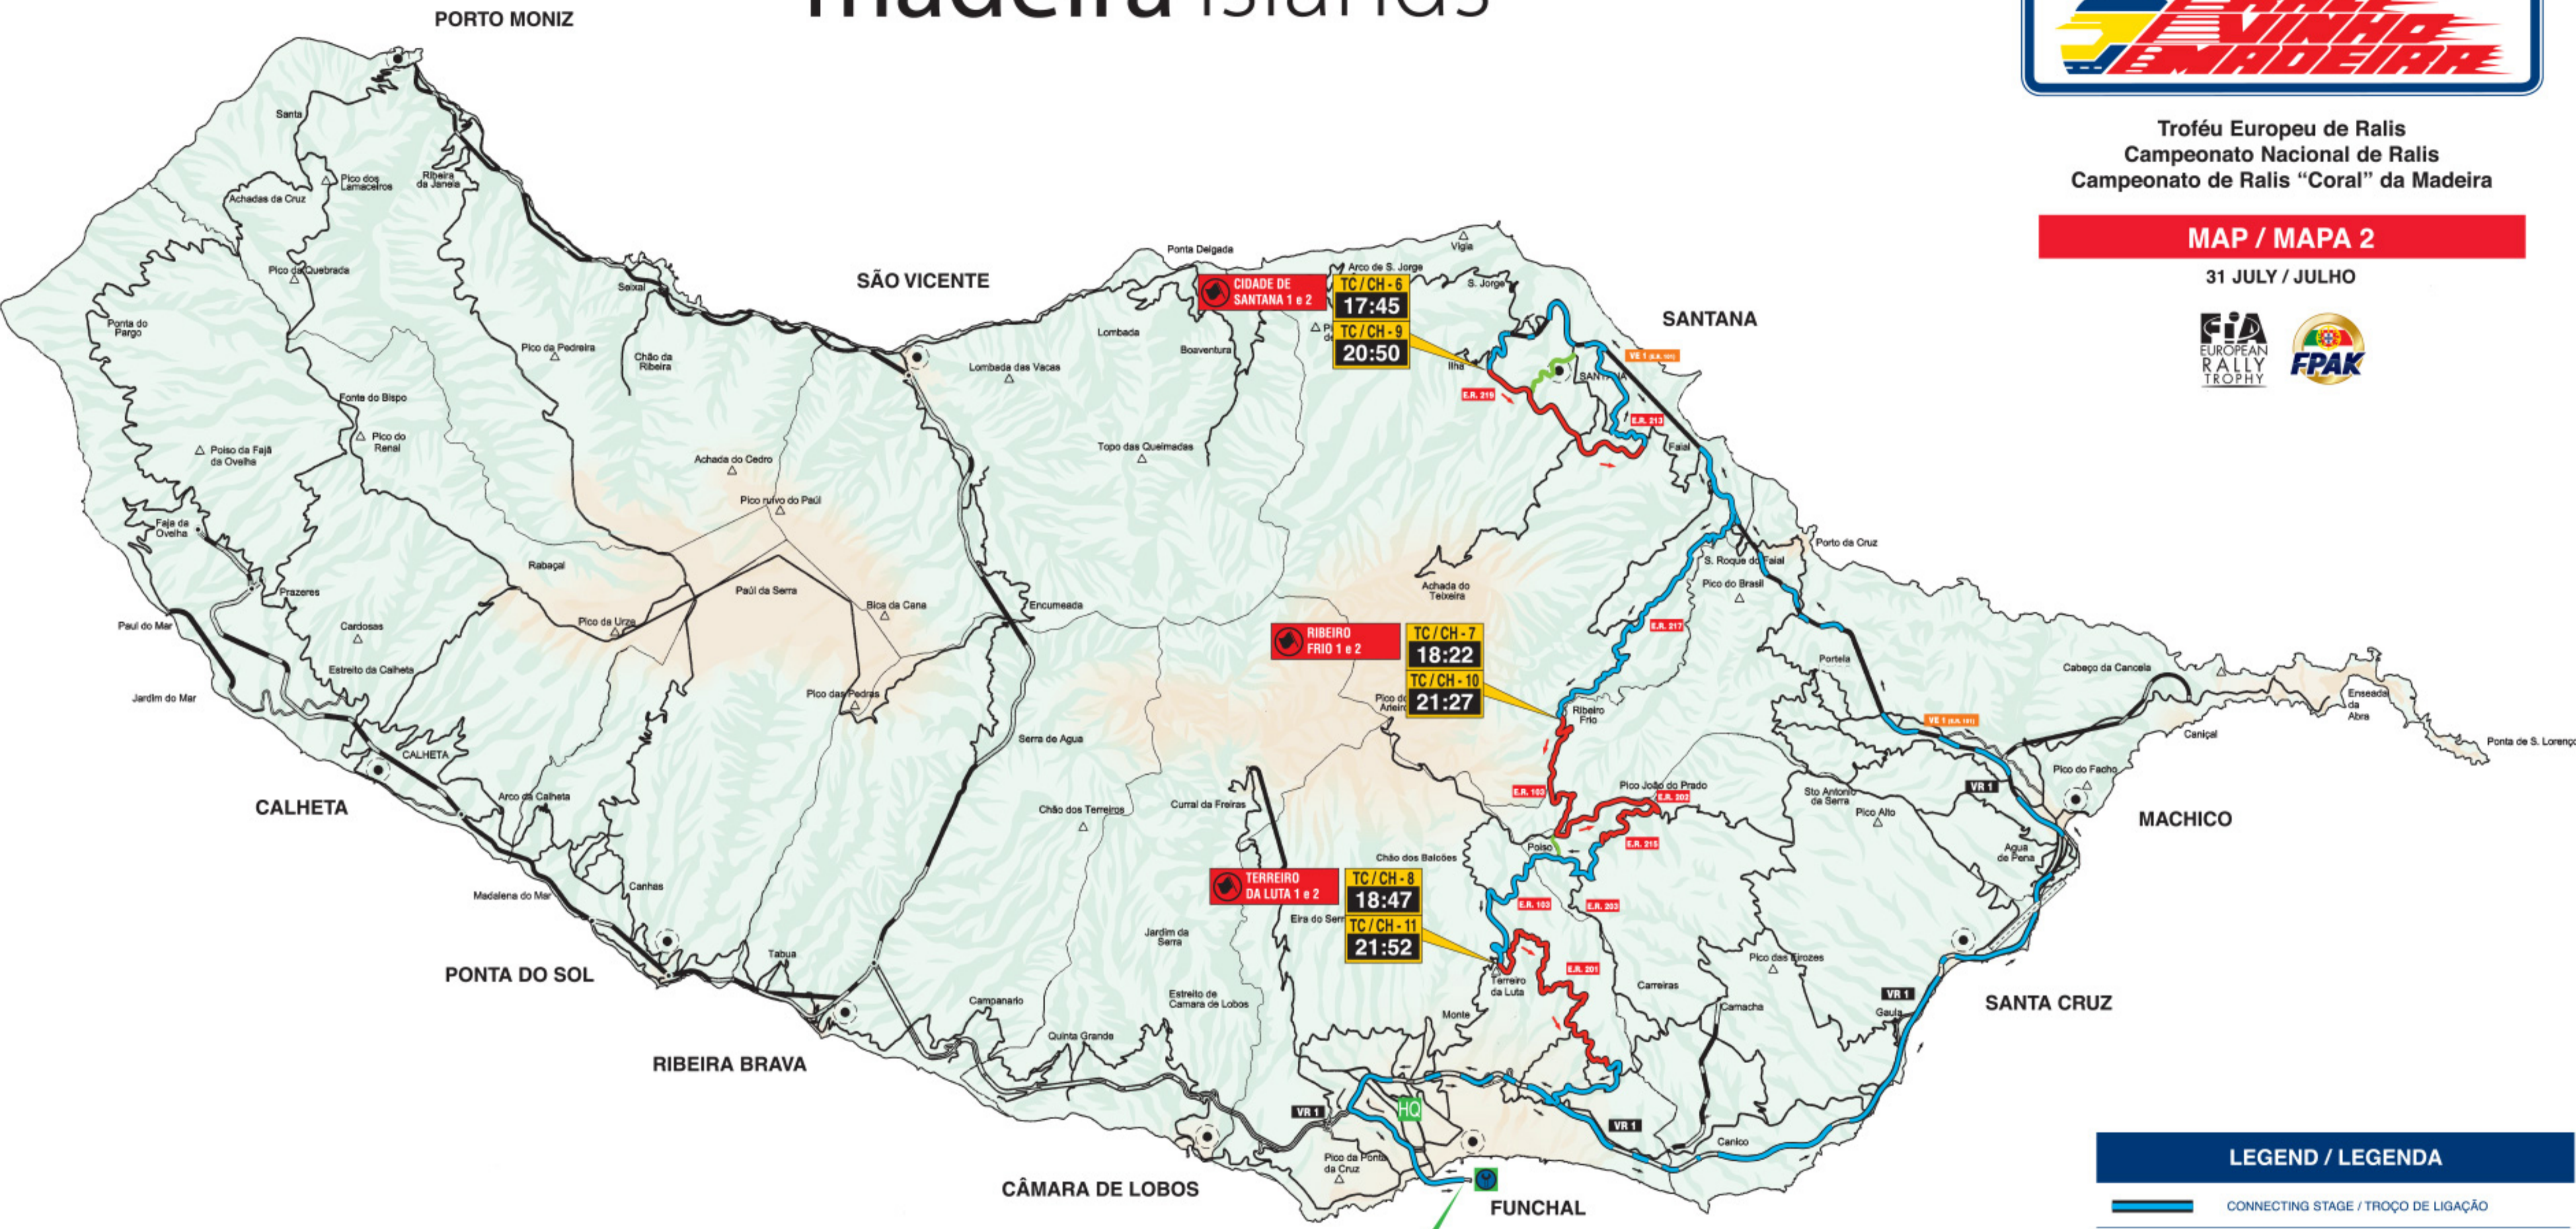

madeira islands

Troféu Europeu de Ralis
Campeonato Nacional de Ralis
Campeonato de Ralis "Coral" da Madeira

MAP / MAPA 2

31 JULY / JULHO

LEG 1 / ETAPA 1 (Friday / Sexta-feira)

4th SECTION / 4ª SECÇÃO				
SS PE	DISTANCE / DISTÂNCIA	NAME / NOME	TIME HORA	ROAD CLOSURES ENC. ESTRADA
6	10.78	CIDADE DE SANTANA 1	17:48	15:48 - 22:00
7	9.44	RIBEIRO FRIO 1	18:25	16:25 - 22:30
8	7.90	TERREIRO DA LUTA 1	18:50	16:50 - 23:00

5th SECTION / 5ª SECÇÃO				
SS PE	DISTANCE / DISTÂNCIA	NAME / NOME	TIME HORA	ROAD CLOSURES ENC. ESTRADA
9	10.78	CIDADE DE SANTANA 2	20:53	15:48 - 22:00
10	9.44	RIBEIRO FRIO 2	21:30	16:25 - 22:30
11	7.90	TERREIRO DA LUTA 2	21:55	16:50 - 23:00

TC/CH-8A 19:15 TC/CH-8B 19:25 TC/CH-11A 22:20 TC/CH-11B 22:23

LEGEND / LEGENDA

- CONNECTING STAGE / TROÇO DE LIGAÇÃO
- SPECIAL STAGE / PROVA ESPECIAL
- SPECIAL STAGE NAME / NOME PROVA ESPECIAL
- LAY / SENTIDO DA PROVA
- EMERGENCY EXIT / SAÍDAS DE EMERGÊNCIA
- SERVICE PARK / PARQUE DE ASSISTÊNCIAS
- RALLY HEADQUARTERS / SECRETARIADO DO RALI
- REGIONAL ROAD ESTRADA REGIONAL
- MUNICIPAL ROAD ESTRADA MUNICIPAL
- FREEWAY VIA RÁPIDA
- EXPRESSWAY VIA EXPRESSO