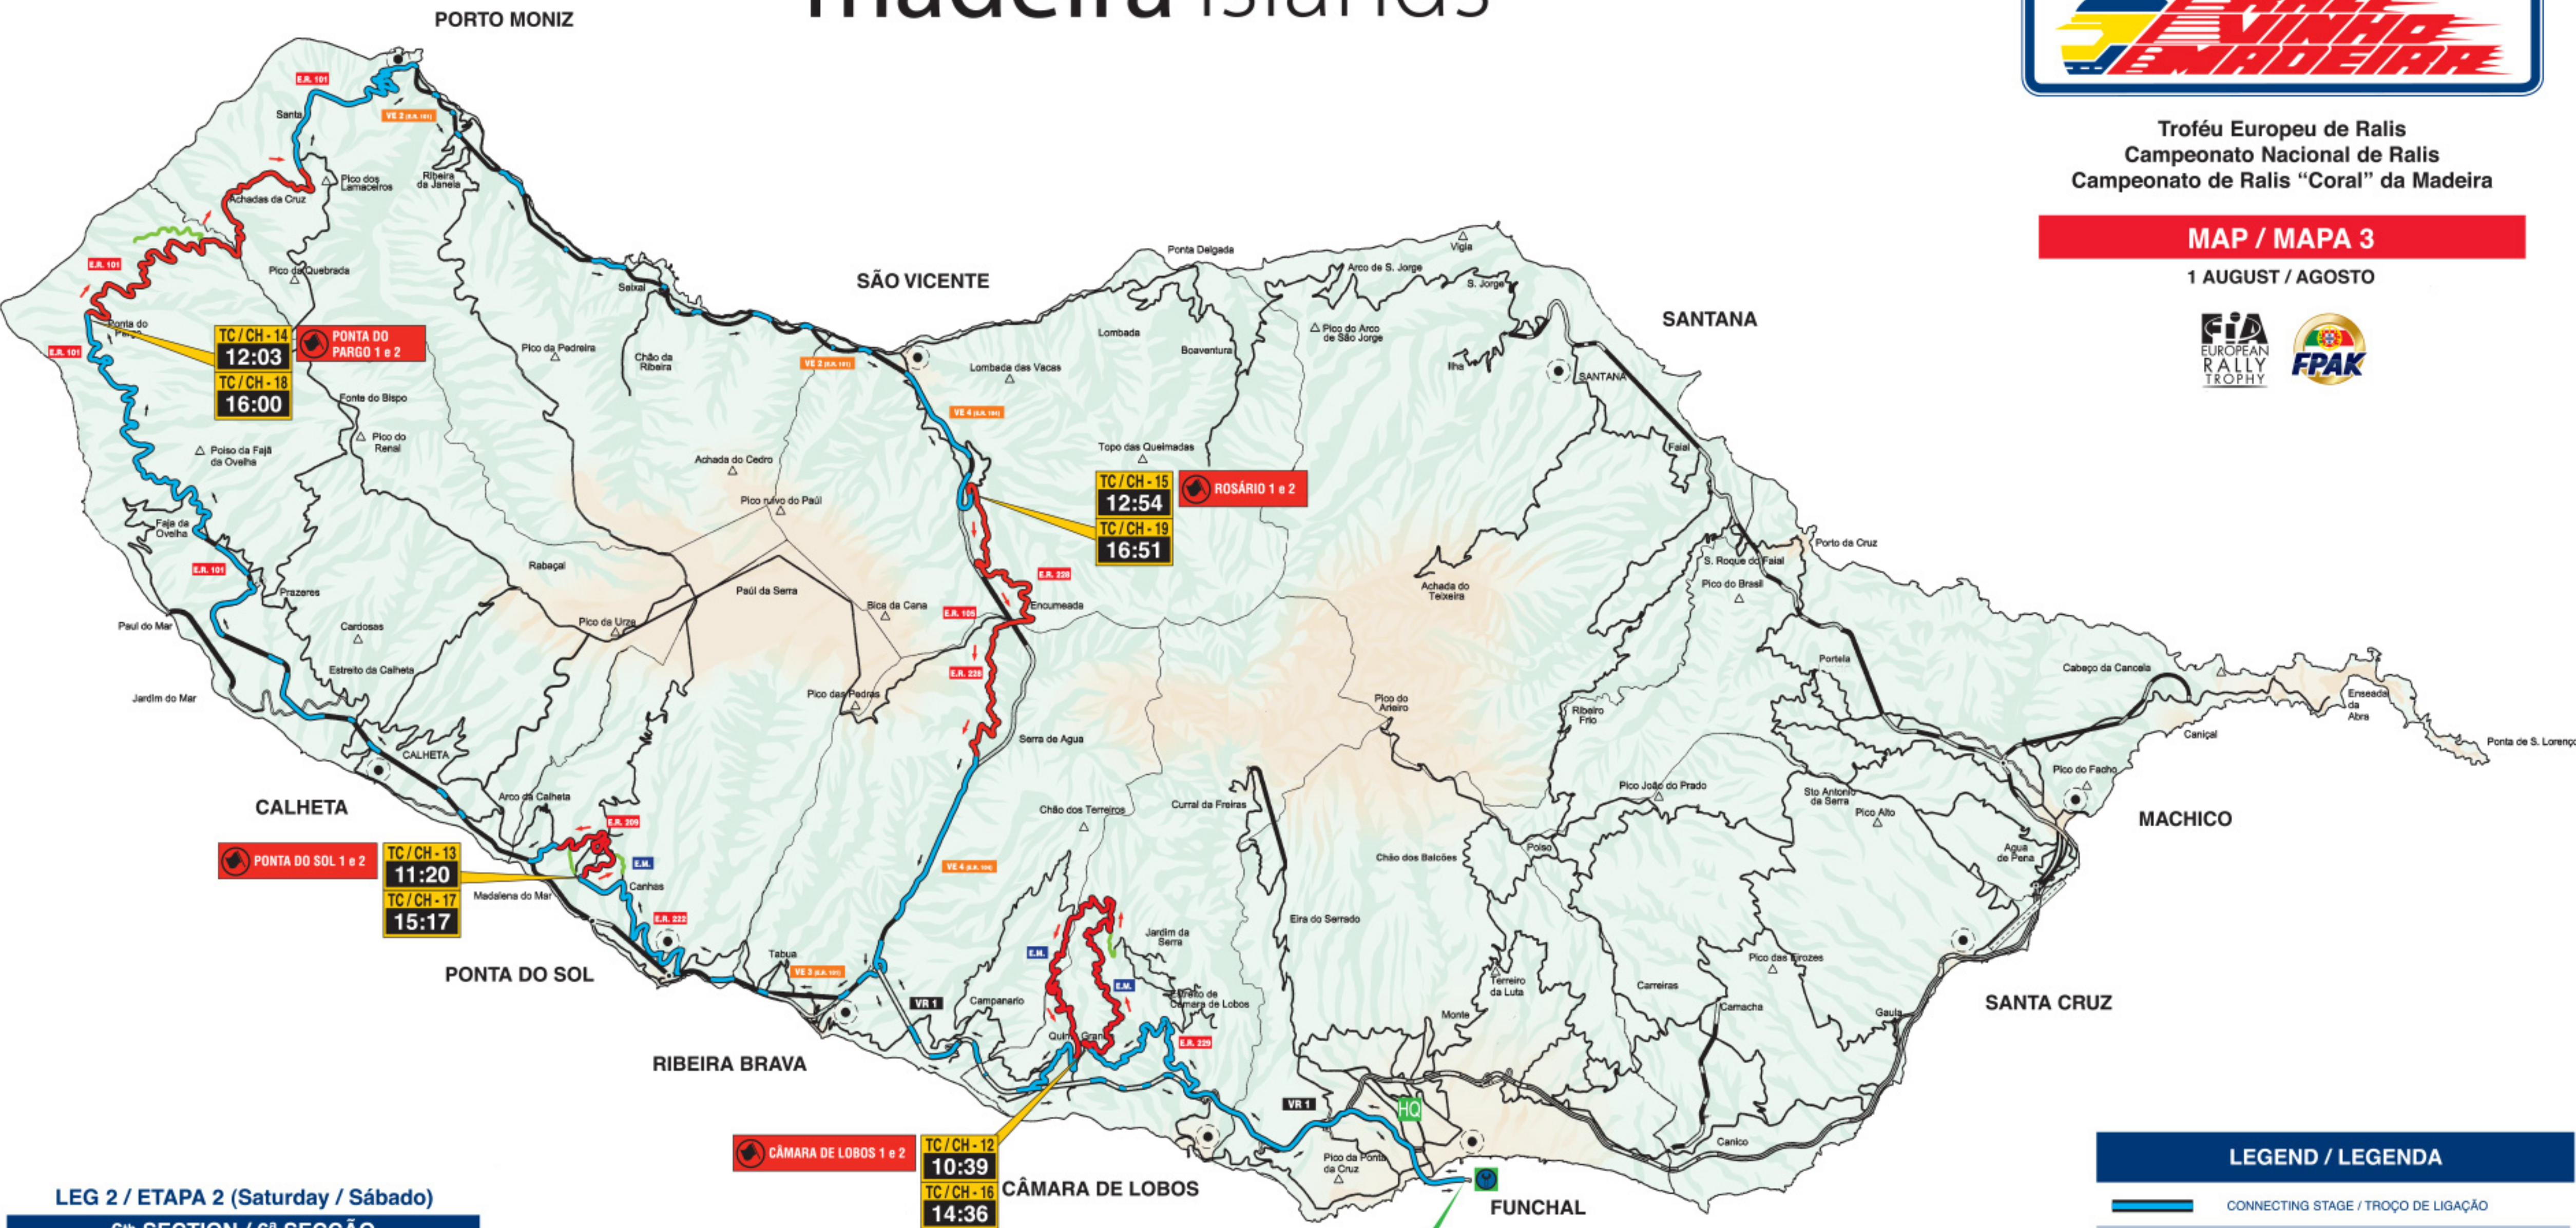

madeira islands

Troféu Europeu de Ralis
Campeonato Nacional de Ralis
Campeonato de Ralis "Coral" da Madeira

MAP / MAPA 3

1 AUGUST / AGOSTO

LEG 2 / ETAPA 2 (Saturday / Sábado)

6th SECTION / 6ª SECÇÃO

SS PE	DISTÂNCIA	NAME NOME	TIME HORA	ROAD CLOSURES ENC. ESTRADA
12	11.40	CÂMARA DE LOBOS 1	10:42	08:42 - 11:45
13	7.98	PONTA DO SOL 1	11:23	09:23 - 12:23
14	13.05	PONTA DO PARÇO 1	12:06	10:06 - 13:06
15	11.33	ROSÁRIO 1	12:57	10:57 - 14:00

7th SECTION / 7ª SECÇÃO

SS PE	DISTÂNCIA	NAME NOME	TIME HORA	ROAD CLOSURES ENC. ESTRADA
16	11.40	CÂMARA DE LOBOS 2	14:39	12:29 - 15:39
17	7.98	PONTA DO SOL 2	15:20	13:20 - 16:20
18	13.05	PONTA DO PARÇO 2	16:03	14:03 - 17:03
19	11.33	ROSÁRIO 2	16:54	14:54 - 17:54

TC/CH-11F 10:05 TC/CH-15A 13:37 TC/CH-15B 13:47 TC/CH-19A 17:34 TC/CH-19B 17:44

LEGEND / LEGENDA

- CONNECTING STAGE / TROÇO DE LIGAÇÃO
- SPECIAL STAGE / PROVA ESPECIAL
- SPECIAL STAGE NAME / NOME PROVA ESPECIAL
- LAY / SENTIDO DA PROVA
- EMERGENCY EXIT / SAÍDAS DE EMERGÊNCIA
- SERVICE PARK / PARQUE DE ASSISTÊNCIAS
- RALLY HEADQUARTERS / SECRETARIADO DO RALI
- E.R. REGIONAL ROAD ESTRADA REGIONAL
- E.M. MUNICIPAL ROAD ESTRADA MUNICIPAL
- VR 1 FREEWAY VIA RÁPIDA
- VE EXPRESSWAY VIA EXPRESSO