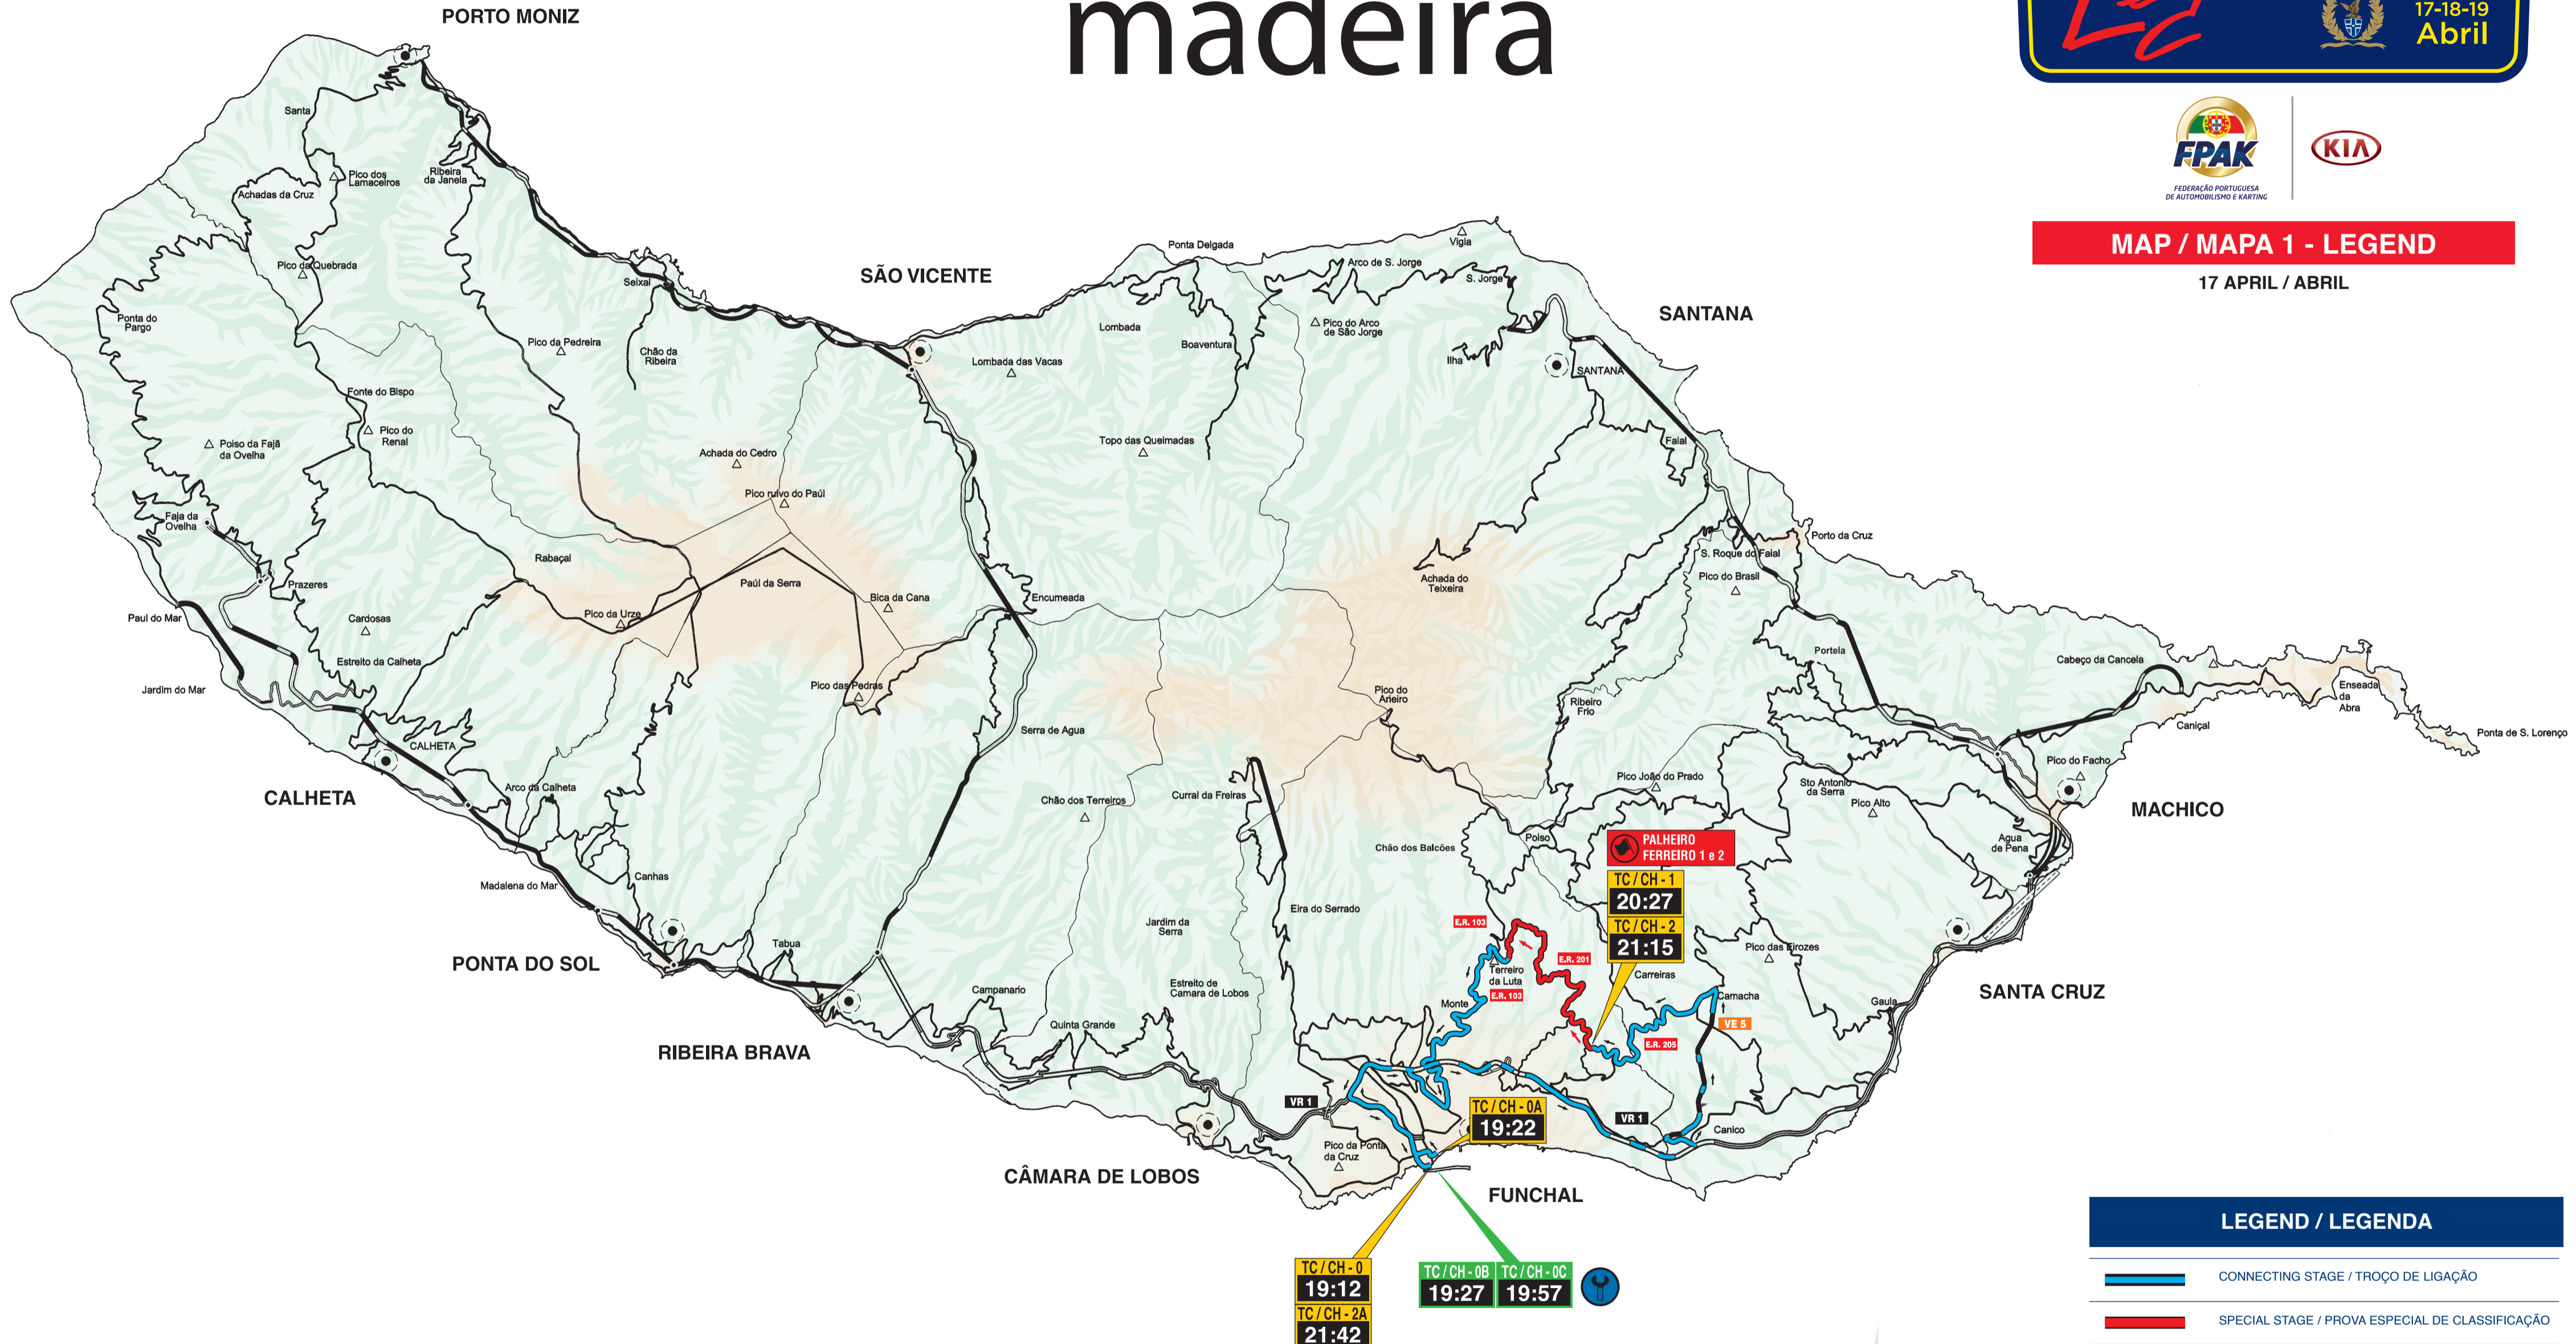

Discover madeira

MAP / MAPA 1 - LEGEND

17 APRIL / ABRIL

LEG 1 / ETAPA 1 (Friday / Sexta-feira)

1st SECTION / 1ª SECÇÃO

SS PEC	DISTANCE DISTÂNCIA	NAME NOME	TIME HORA	ROAD CLOSURES ENC. ESTRADA
1	7.20	PALHEIRO FERREIRO 1	20:30	18:15 - 22:15
2	7.20	PALHEIRO FERREIRO 2	21:15	18:15 - 22:15

LEGEND / LEGENDA	
	CONNECTING STAGE / TROÇO DE LIGAÇÃO
	SPECIAL STAGE / PROVA ESPECIAL DE CLASSIFICAÇÃO
	SPECIAL STAGE NAME / NOME PROVA ESPECIAL
	LAY / SENTIDO DA PROVA
	SERVICE PARK / PARQUE DE ASSISTÊNCIAS
	REGIONAL ROAD ESTRADA REGIONAL
	MUNICIPAL ROAD ESTRADA MUNICIPAL
	FREEWAY VIA RÁPIDA
	EXPRESSWAY VIA EXPRESSO

Discover madeira

MAP / MAPA 2 - LEGEND
18 APRIL / ABRIL

LEG 2 / ETAPA 2 (Saturday / Sábado)

2nd SECTION / 2ª SECÇÃO

SS PEC	DISTANCE DISTÂNCIA	NAME NOME	TIME HORA	ROAD CLOSURES ENC. ESTRADA
3	9.20	SERRA D'ÁGUA	12:15 - 13:15	
4	6.48	BOAVENTURA	12:48 - 14:00	

3rd SECTION / 3ª SECÇÃO

SS PEC	DISTANCE DISTÂNCIA	NAME NOME	TIME HORA	ROAD CLOSURES ENC. ESTRADA
5	6.47	REFERTA	16:09 - 17:15	
6	6.28	QUATRO ESTRADAS	16:28 - 17:30	
7	7.94	TERREIRO DA LUTA	16:51 - 18:00	