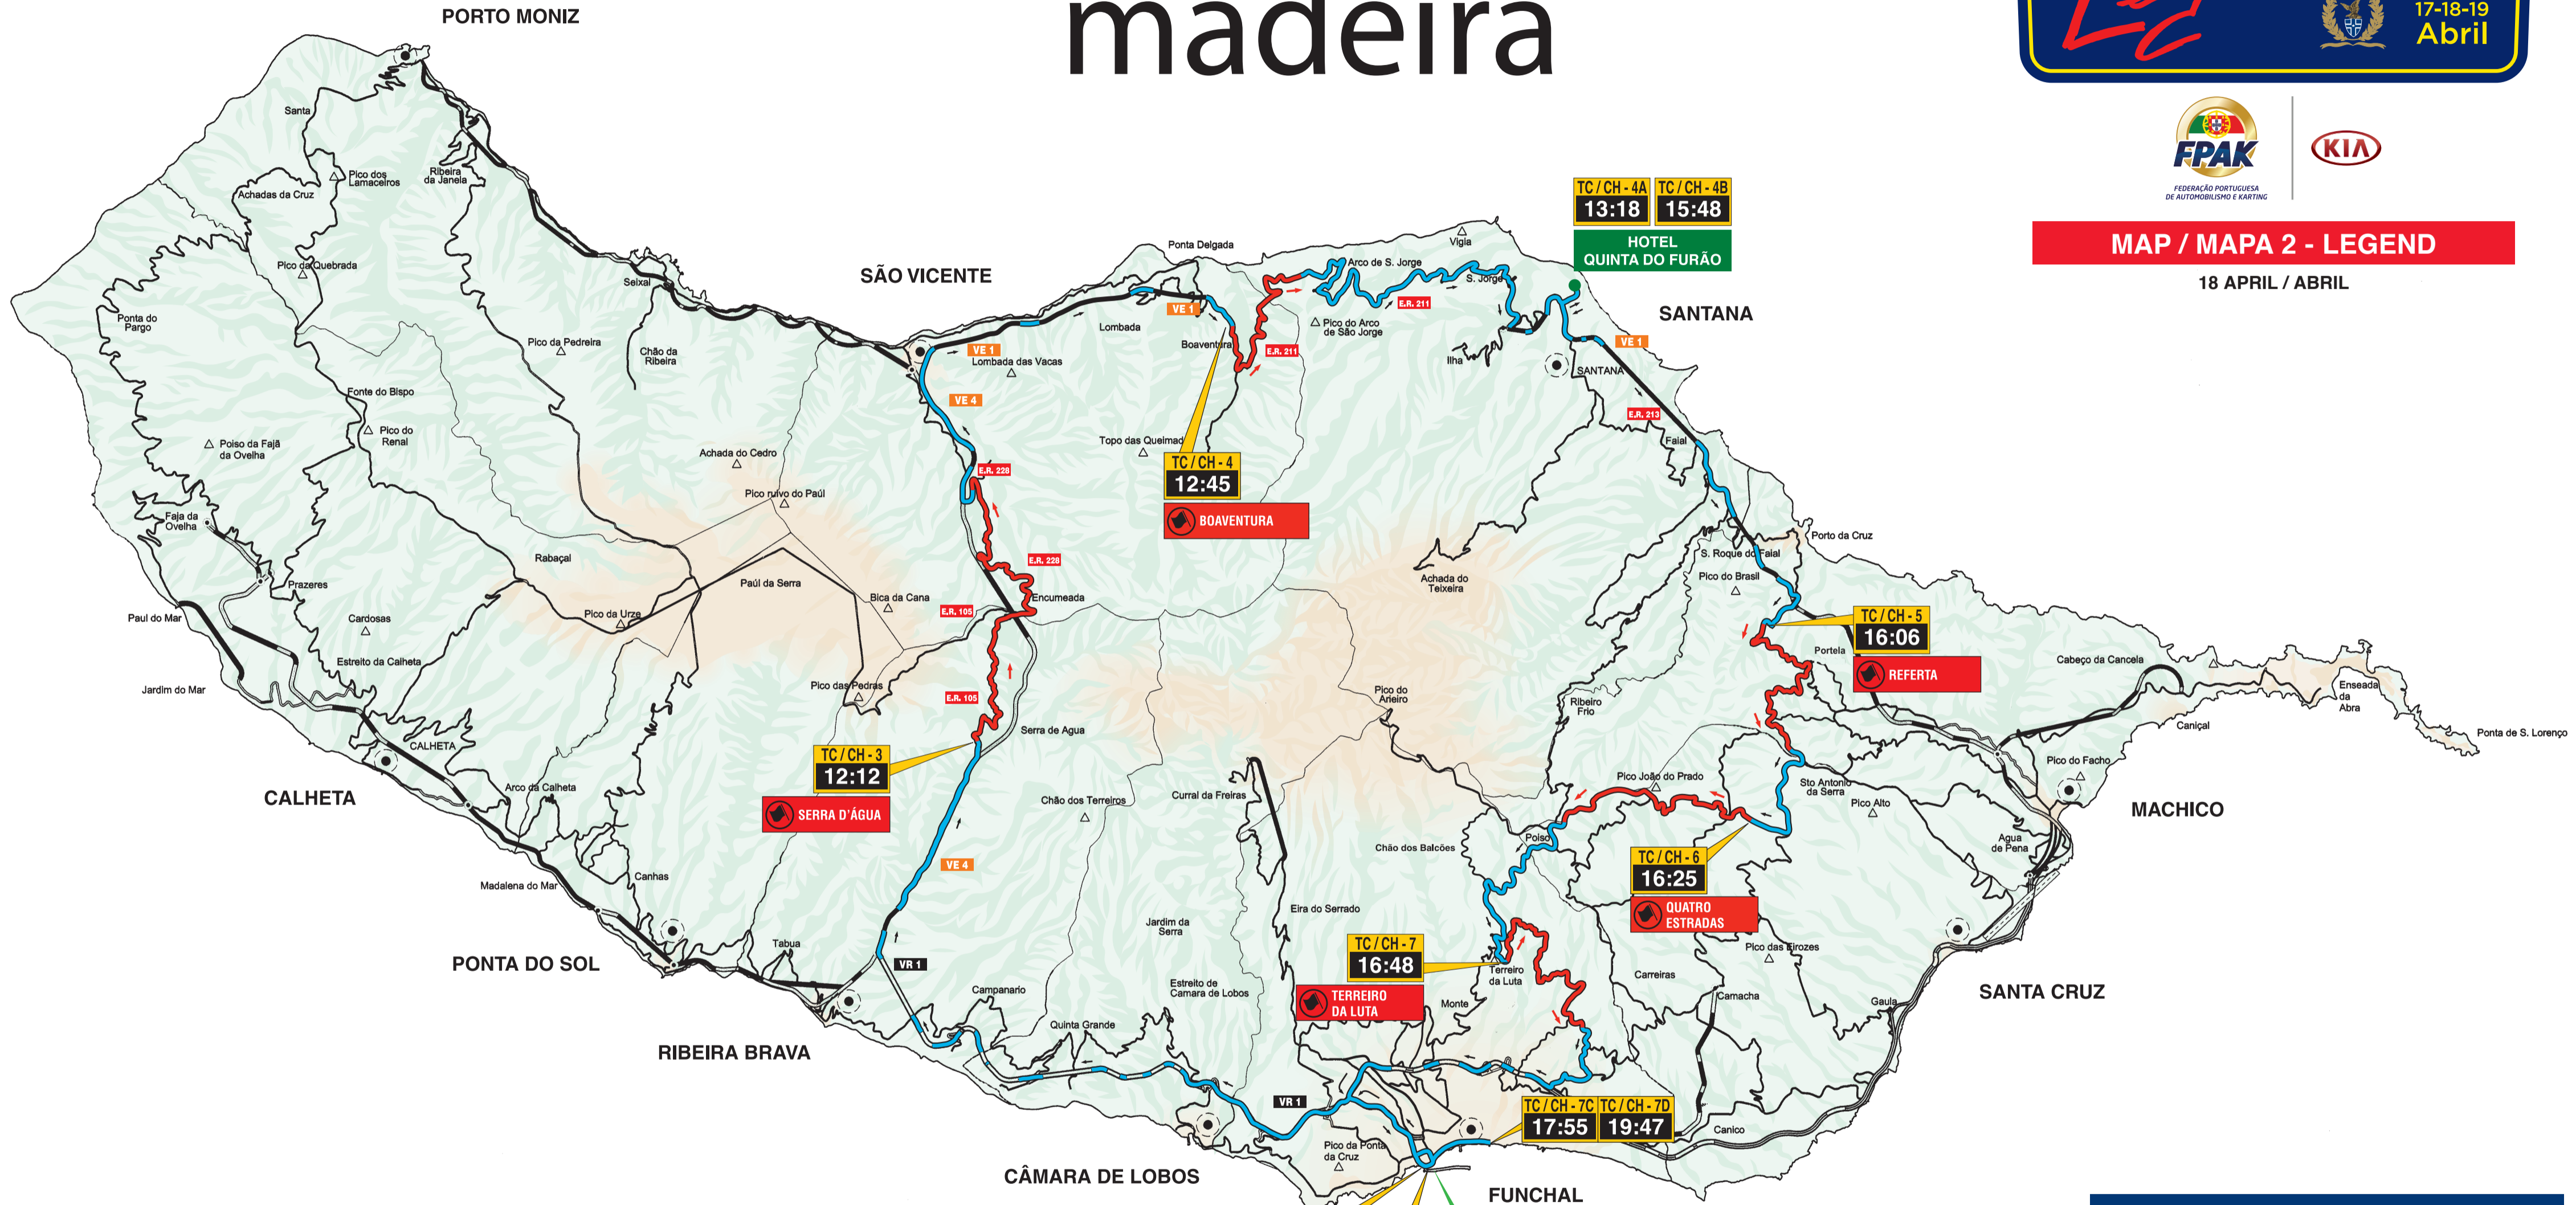

Discover madeira

MAP / MAPA 1 - LEGEND

17 APRIL / ABRIL

LEG 1 / ETAPA 1 (Friday / Sexta-feira)

1st SECTION / 1ª SECÇÃO

SS PEC	DISTANCE DISTÂNCIA	NAME NOME	TIME HORA	ROAD CLOSURES ENC. ESTRADA
1	7.20	PALHEIRO FERREIRO 1	20:30	18:15 - 22:15
2	7.20	PALHEIRO FERREIRO 2	21:15	18:15 - 22:15

LEGEND / LEGENDA	
	CONNECTING STAGE / TROÇO DE LIGAÇÃO
	SPECIAL STAGE / PROVA ESPECIAL DE CLASSIFICAÇÃO
	SPECIAL STAGE NAME / NOME PROVA ESPECIAL
	LAY / SENTIDO DA PROVA
	SERVICE PARK / PARQUE DE ASSISTÊNCIAS
	REGIONAL ROAD ESTRADA REGIONAL
	MUNICIPAL ROAD ESTRADA MUNICIPAL
	FREEWAY VIA RÁPIDA
	EXPRESSWAY VIA EXPRESSO

Discover madeira

MAP / MAPA 2 - LEGEND
18 APRIL / ABRIL

LEG 2 / ETAPA 2 (Saturday / Sábado)

2nd SECTION / 2ª SECÇÃO

SS PEC	DISTANCE DISTÂNCIA	NAME NOME	TIME HORA	ROAD CLOSURES ENC. ESTRADA
3	9.20	SERRA D'ÁGUA	12:15 - 13:15	
4	6.48	BOAVENTURA	12:48 - 14:00	

3rd SECTION / 3ª SECÇÃO

SS PEC	DISTANCE DISTÂNCIA	NAME NOME	TIME HORA	ROAD CLOSURES ENC. ESTRADA
5	6.47	REFERTA	16:09 - 17:15	
6	6.28	QUATRO ESTRADAS	16:28 - 17:30	
7	7.94	TERREIRO DA LUTA	16:51 - 18:00	