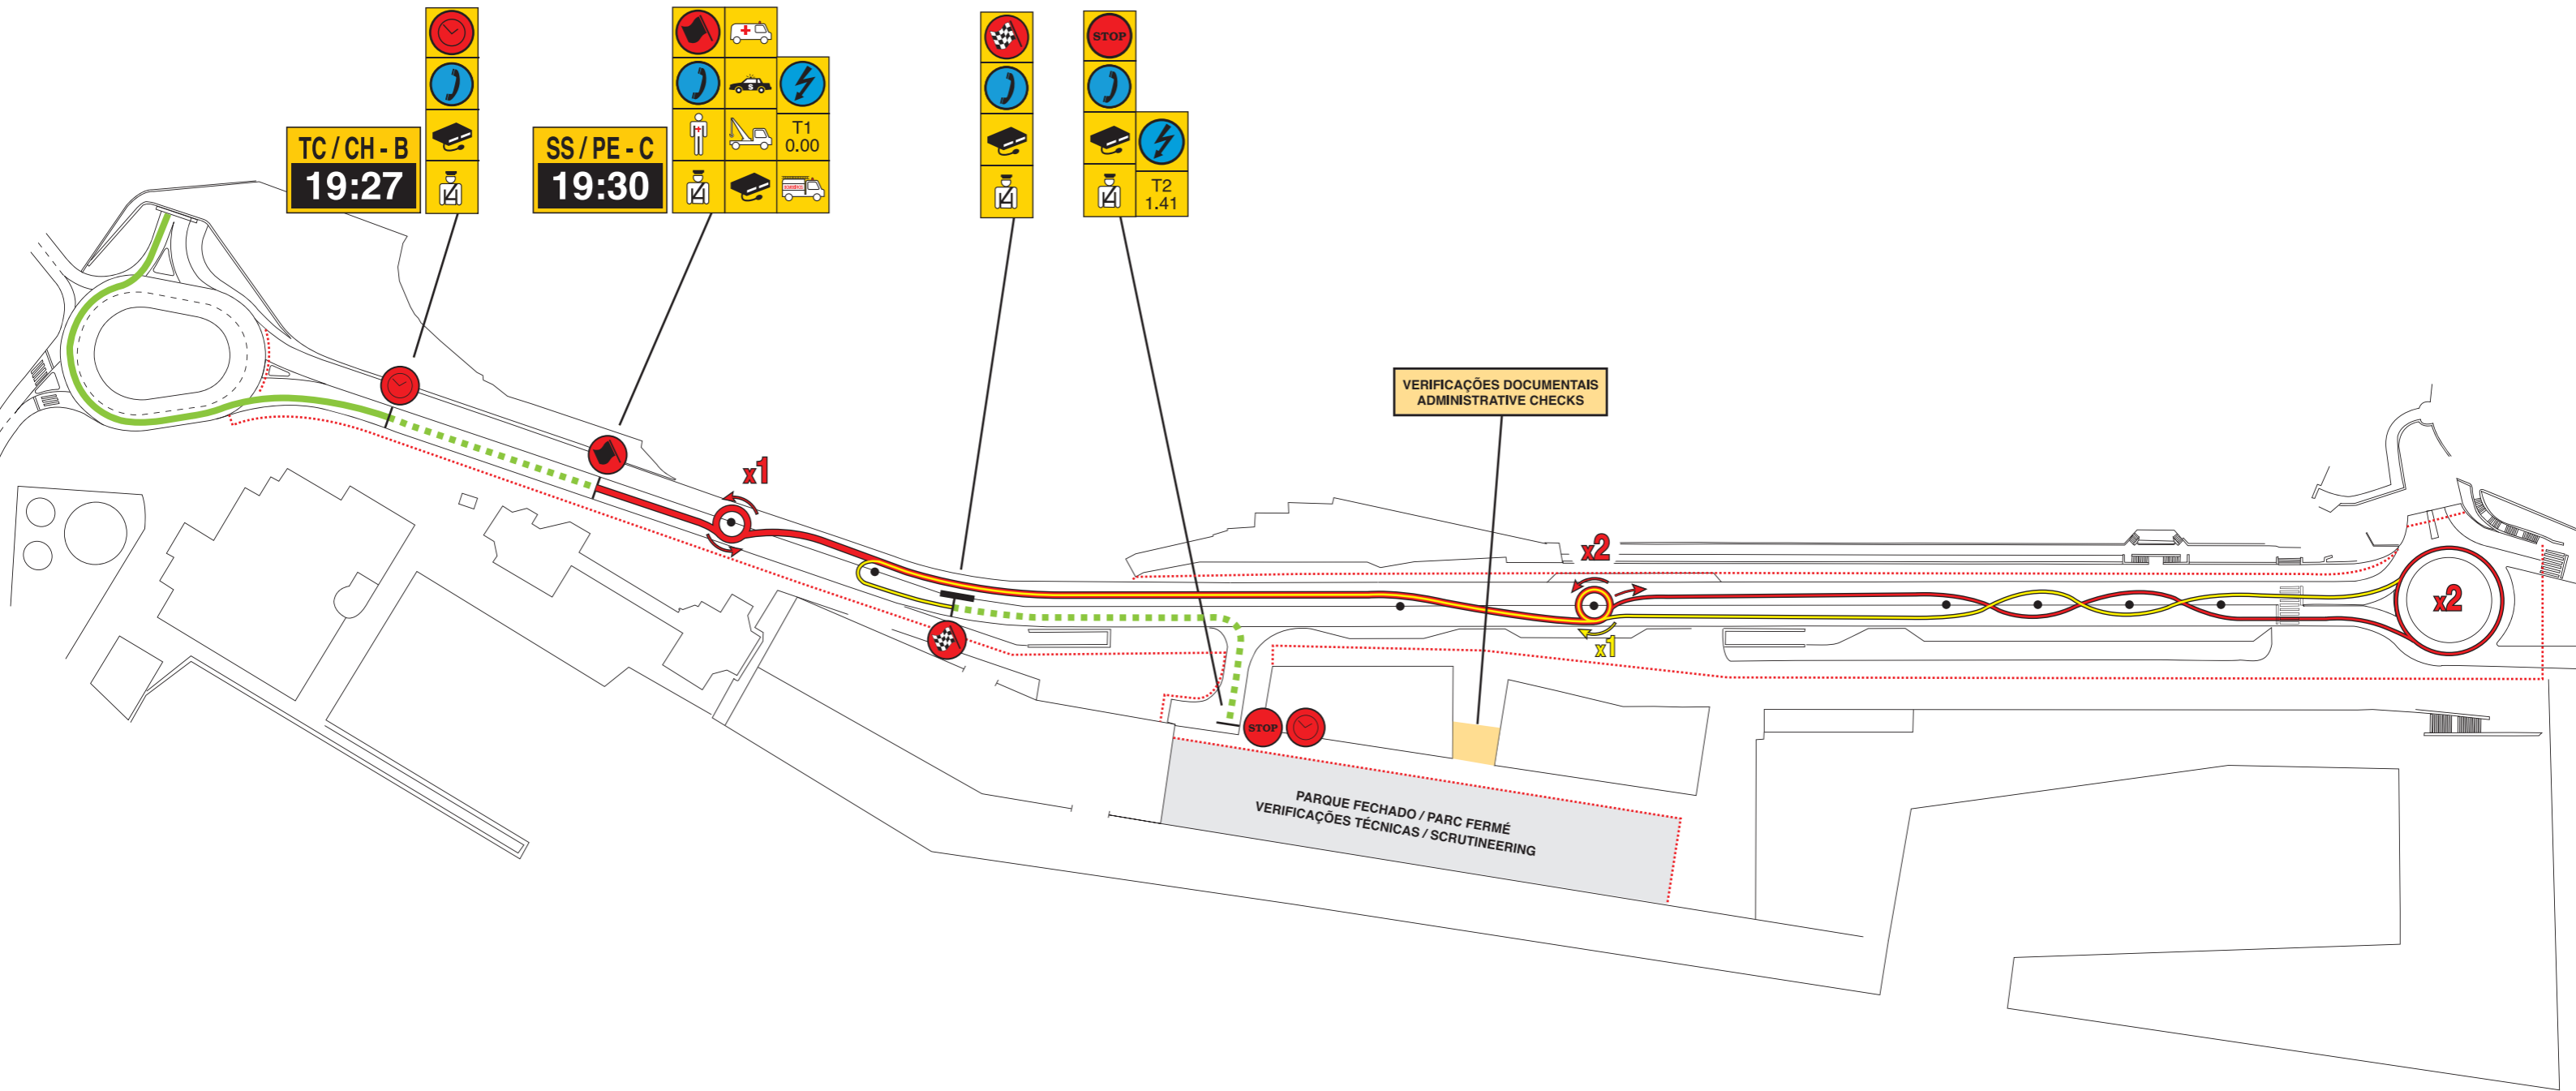

PROVA ESPETÁCULO

AV. DR. SÁ CARNEIRO

N 32° 38' 33"
W 16° 55' 00"

Esc. 1/1.286
mm

MADEIRA ISLANDS

Saturday / Sábado

DISTANCE DISTÂNCIA	CLASS CATEGORIA	TIME HORA	ROAD CLOSURES ENC. ESTRADA
1.18	LEGEND	19:30	18:00 - 21:30